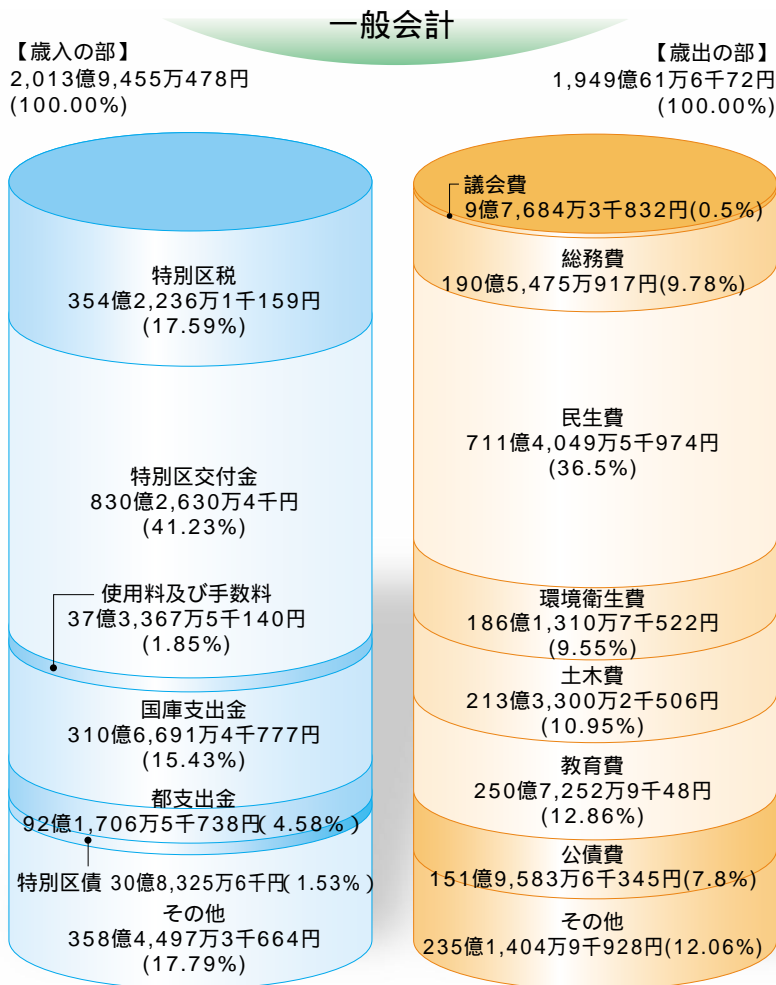

意見の分かれた案件

○=賛成 x=反対

Table with 6 columns: 議案, 会派名及び結果, 会派名 (自由民主党, 足立区議会, 公明党, 足立区議会, 日本共産党, 足立区議会), 結果. Rows include budget decisions for fiscal years 14 and 15, and a regulation amendment.

特別区道路線の認定

Table with 3 columns: 所在地, 延長(m), 幅員(m). Lists road projects like '足立一丁目地内' and '島根四丁目地内'.

区管理通路路線の設置

Table with 3 columns: 所在地, 延長(m), 幅員(m). Lists a project in '中央本町三丁目地内'.

区管理通路路線の廃止

Table with 3 columns: 所在地, 延長(m), 幅員(m). Lists a project in '神明一丁目地内'.

平成14年度各会計決算

区議会では、区民のみならず、生活に関わる様々な問題について活発に議論を展開してまいります。本会議をはじめ、常任委員会、議会運営委員会、特別委員会、はどなたでも傍聴できます。傍聴の受付について...

あなたも傍聴してみませんか

区議会事務局で行ってください。区議会事務局で定員を超えた場合は抽選、定員に満たない場合は先着順に傍聴券をお渡しします。入場の際は、傍聴券に住所・氏名を記入していただき、係員に傍聴券を提示してください。

足立区議会では、「区民に身近でわかりやすい議会」を目指して、「ホームページを開発しています。このホームページには、議員の紹介をはじめ、本会議における議員の代表・一般質問予定項目(抜粋)を会議前に公開しています。また、議会の透明性をより高めるため、会議日程、各委員会の議事次第や、「本会議録検索システム」を導入し、本会議録及び議案を公開しています。...

区議会をもっと知っていただくために. Includes icons for various services and contact information for the council office.