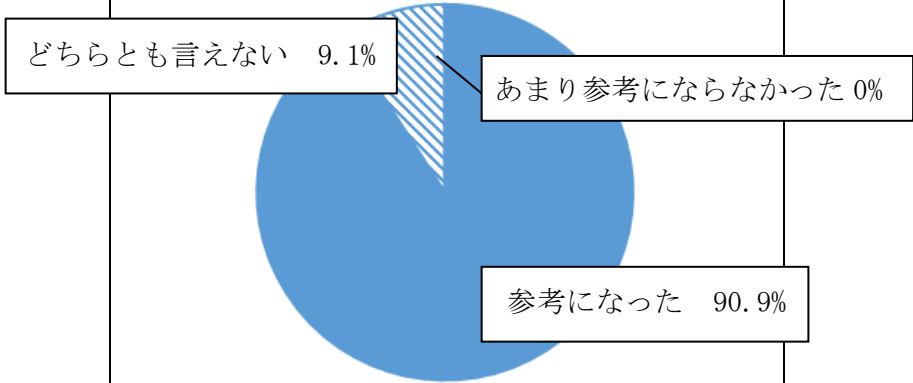

産業環境委員会情報連絡

令和2年1月21日

情報連絡件名	頁
(1) 産学連携交流事業「産学連携交流会 with 東京電機大学」の実施結果について	2
(2) 区民農園利用者の募集結果について	4
(3) 観光イベント事業の日程について	6

(産業経済部)

産業環境委員会情報連絡一覧表

令和2年1月21日

件名	内容	日時及び場所	PRの方法
<p>産学連携交流事業「産学連携交流会 with 東京電機大学」の実施結果について</p> <p>所管課 【企業経営支援課】</p>	<p>1 目的 東京電機大学と区内企業の連携を促進し、新製品開発や新事業のためのヒントを得ることを目的として、大学教員による講演会の実施および名刺交換会を行った。</p> <p>2 講演テーマ・講師</p> <p>(1) 社会を支える電気一大規模停電の原因からみた対策— 工学部電気電子工学科 教授 加藤 政一 氏</p> <p>(2) キレート樹脂による重金属廃液から有用金属を回収するシステム 工学部自然科学系列 講師 田中 里美 氏</p> <p>(3) 省力化を目的とした「小さな」農業IoTシステム システムデザイン工学部情報システム工学科 助教 松井 加奈絵 氏</p> <p>3 参加人数 33名 (内訳) 区内24名 区外9名</p> <p>4 アンケート結果 33名回答 「講演の内容はいかがでしたか。」</p> <p>(1) 社会を支える電気一大規模停電の原因からみた対策—</p>	<p>開催日時 令和元年 11月22日(金) 午後3時～6時30分</p> <p>開催場所 東京電機大学 東京千住キャンパス 5号館2階</p>	<p>1 公社ニュースと きめき10月号</p> <p>2 ホームページ掲載</p> <p>3 区内信用金庫による案内 (足立成和、城北、瀧野川、東京東)</p>