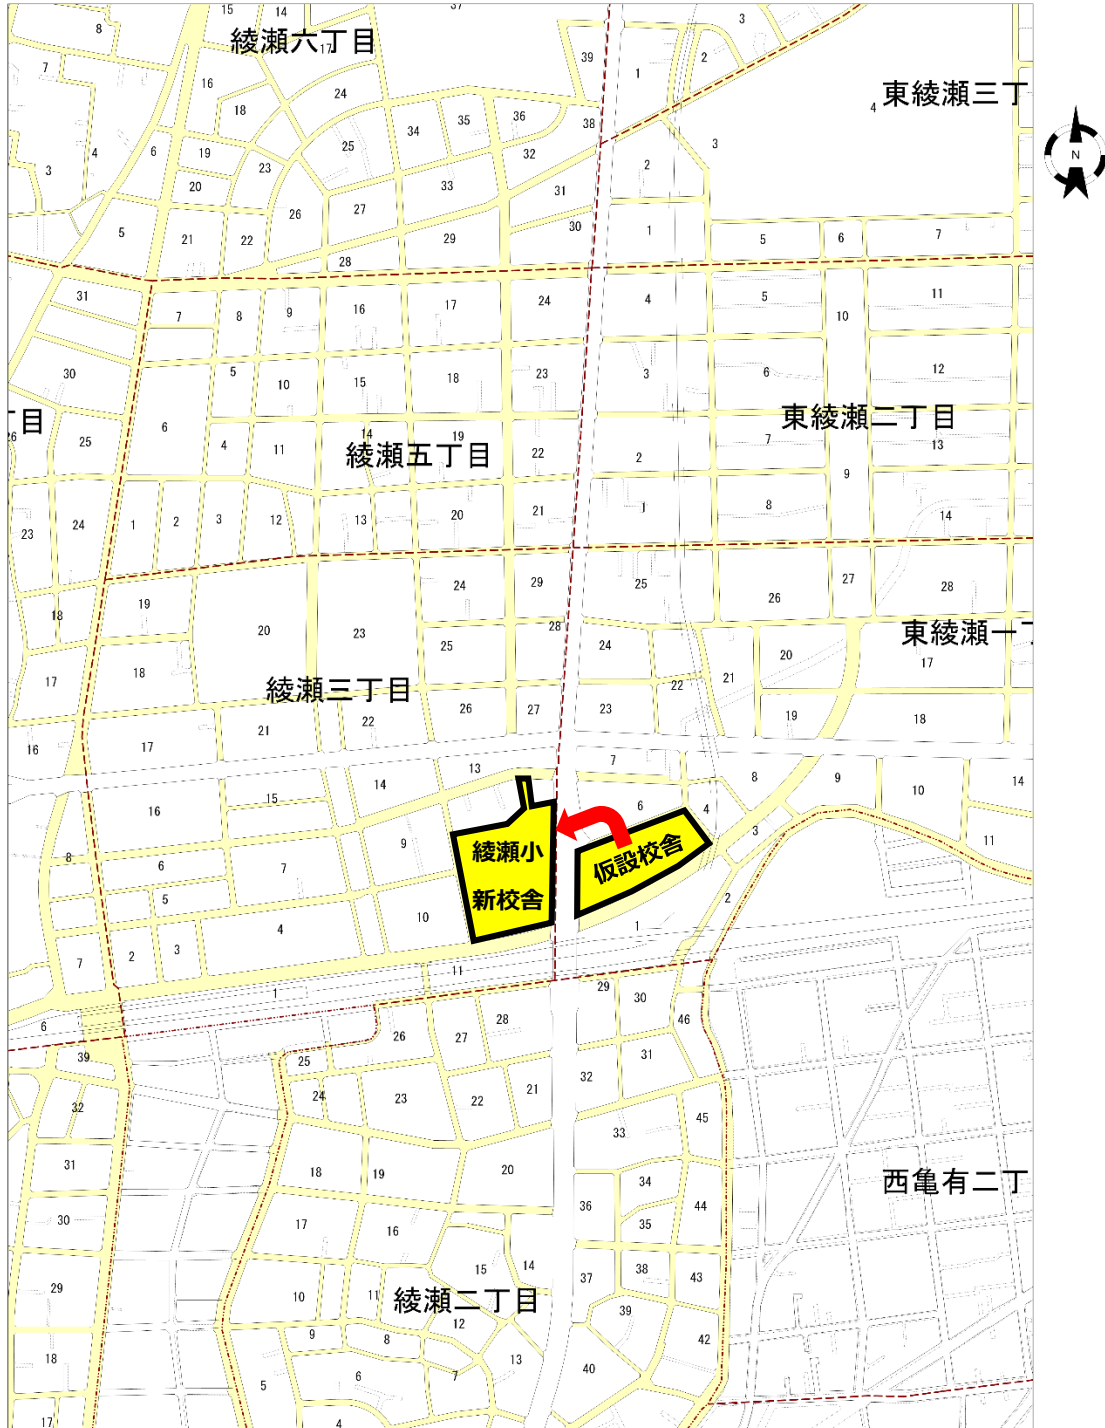

文教委員会議案説明資料

令和3年10月13日

件名	頁
(学校運営部)	
1 第97号議案 足立区立学校設置条例の一部を改正する条例……………	2

(教 育 委 員 会)

第 9 7 号 議 案 説 明 資 料

令和 3 年 1 0 月 1 3 日

件 名	足立区立学校設置条例の一部を改正する条例
所管部課名	学校運営部学校施設管理課
内 容	<p>1 改正の理由 区立学校を新校舎へ移転し又区立学校を統合する必要があるため、足立区立学校設置条例（以下、「条例」という。）の一部を改正する。</p> <p>（1）千寿青葉中学校及び綾瀬小学校の改築新校舎への移転に伴う学校位置の変更</p> <p>（2）江北小学校及び高野小学校の統合に伴う学校位置の変更及び学校の廃止</p> <p>2 主な改正内容（新旧対照表はP 3のとおり）</p> <p>（1）学校位置の変更（学校位置図はP 4～6のとおり）</p> <p style="padding-left: 20px;">ア 千寿青葉中学校 条例別表（第2条関係）中、「千住緑町一丁目4番16号」を「千住宮元町27番6号」に改める。</p> <p style="padding-left: 20px;">イ 綾瀬小学校 条例別表（第2条関係）中、「東綾瀬一丁目5番3号」を「綾瀬三丁目12番15号」に改める。</p> <p style="padding-left: 20px;">ウ 江北小学校 条例別表（第2条関係）中、「江北三丁目50番1号」を「江北四丁目21番1号」に改める。</p> <p>（2）学校の廃止 条例別表中から、高野小学校の項を削除する。</p>
今後の方針	施行年月日 令和4年1月1日（千寿青葉中学校の位置変更） 令和4年4月1日（その他の変更・廃止）

学校位置図（千寿青葉中学校）

学校位置図（綾瀬小学校）

学校位置図（江北小・高野小統合新校）