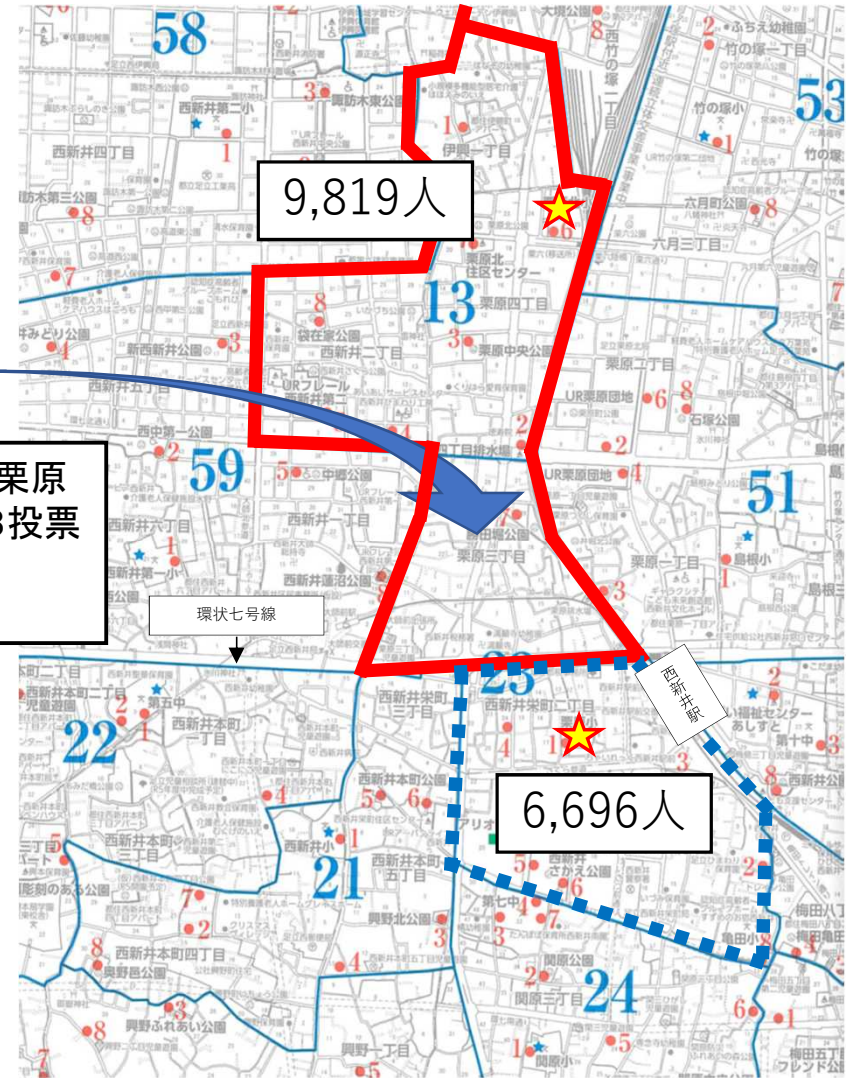

2 栗原北小学校（第13投票区）及び栗原小学校（第23投票区）の投票区域について

栗原三丁目の投票所変更により、今後実施される選挙は、以下の投票区域となる（別紙参照）。

投票所	衆議院小選挙区	町丁名
栗原北小学校 （第13投票区）	東京都第29区	栗原三丁目 栗原四丁目 伊興一丁目1～17番 西新井二丁目 西竹の塚一丁目2～6番 有権者数 9,819人
栗原小学校 （第23投票区）	東京都第13区	西新井栄町一丁目 西新井栄町二丁目 有権者数 6,696人

※ 有権者数は令和5年6月1日現在

3 今後の方針

混乱を防止し円滑な投票が行われるよう、以下のとおり周知を行う。

- (1) 選挙時における、投票所入場整理券や選挙特報等による周知
- (2) 投票所が変更になる栗原三丁目の有権者に対する、町会の回覧板及び掲示板による周知
- (3) 栗原三丁目全戸への案内文の配布による周知

【現行】

【変更後】

栗原三丁目を、栗原北小学校(第13投票区)に編入

★ は投票所の場所