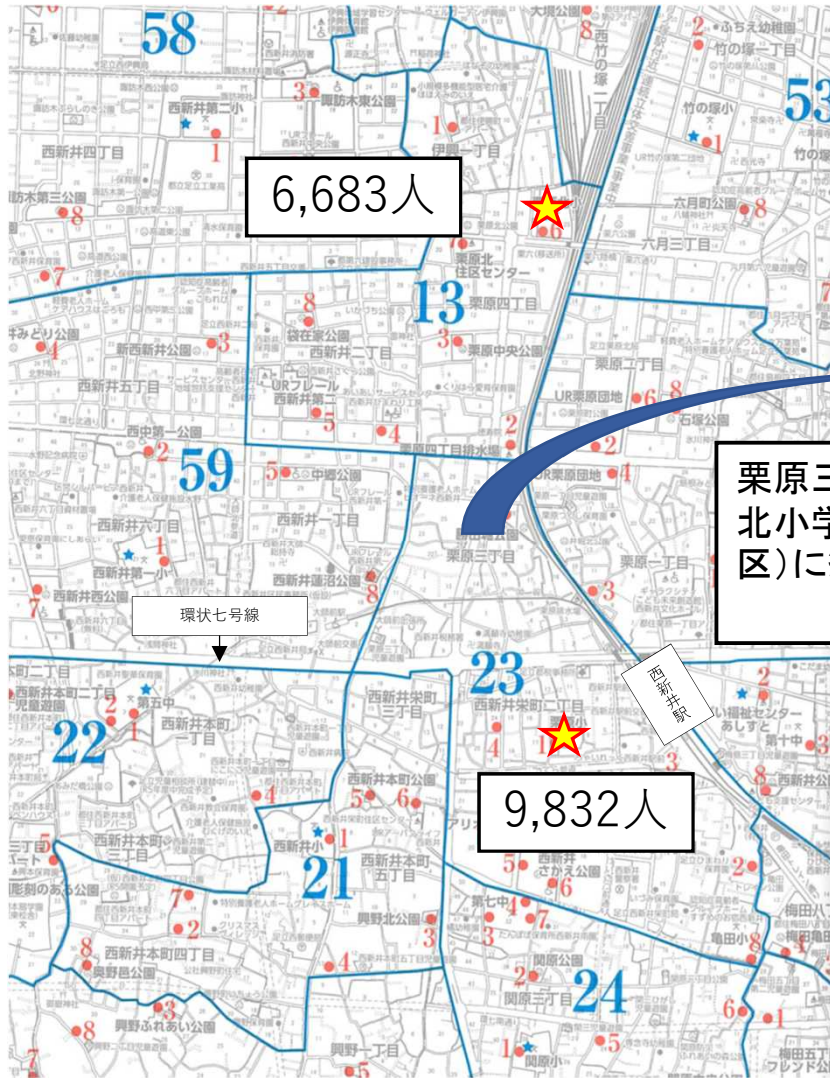

2 栗原北小学校（第13投票区）及び栗原小学校（第23投票区）の投票区域について

栗原三丁目の投票所変更により、今後実施される選挙は、以下の投票区域となる（別紙参照）。

投票所	衆議院小選挙区	町丁名
栗原北小学校 （第13投票区）	東京都第29区	栗原三丁目 栗原四丁目 伊興一丁目1～17番 西新井二丁目 西竹の塚一丁目2～6番 有権者数 9,819人
栗原小学校 （第23投票区）	東京都第13区	西新井栄町一丁目 西新井栄町二丁目 有権者数 6,696人

※ 有権者数は令和5年6月1日現在

3 今後の方針

混乱を防止し円滑な投票が行われるよう、以下のとおり周知を行う。

- (1) 選挙時における、投票所入場整理券や選挙特報等による周知
- (2) 投票所が変更になる栗原三丁目の有権者に対する、町会の回覧板及び掲示板による周知
- (3) 栗原三丁目全戸への案内文の配布による周知

【現行】

【変更後】

栗原三丁目を、栗原北小学校(第13投票区)に編入

★ は投票所の場所