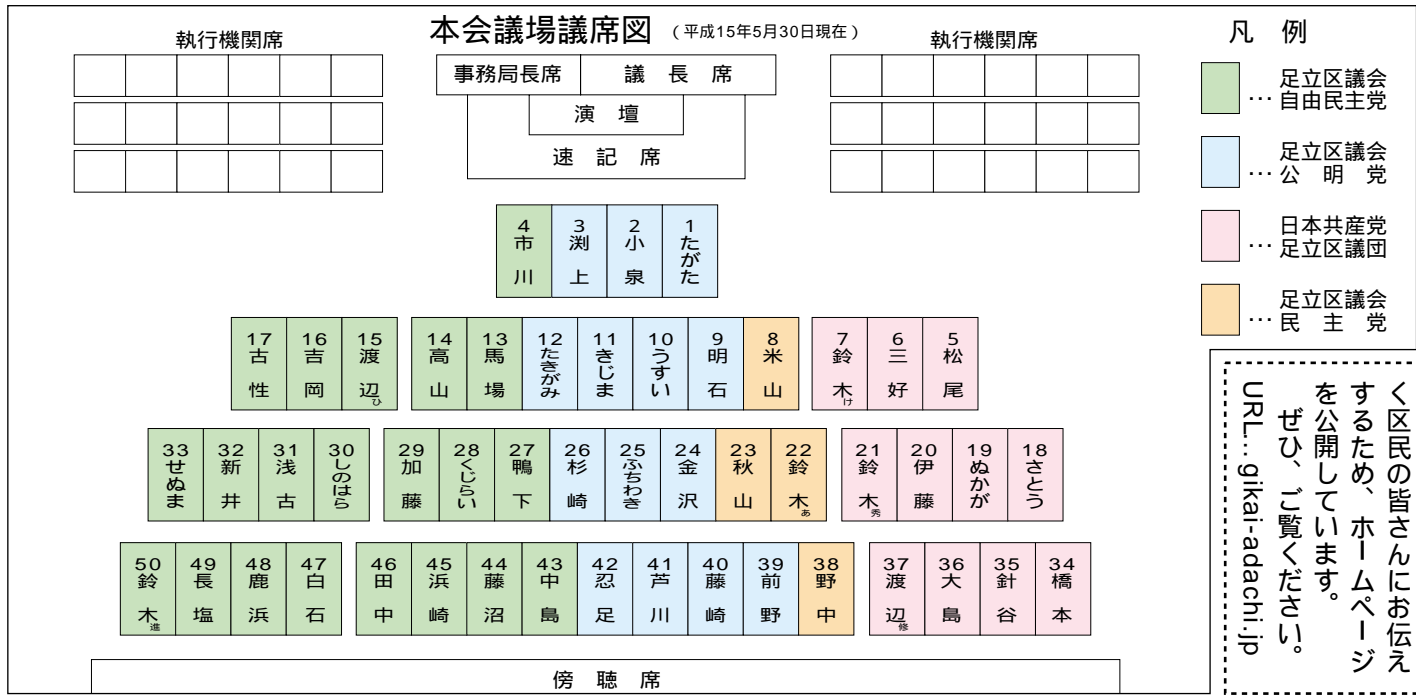

27 鴨下 稔 足立3-25-18 ☎3848-5733	 29 加藤 和明 神明2-2-20 ☎3605-2784	 30 しのはら守宏 千住大川町6-18 ☎3881-3016	 31 浅古みつひさ 中央本町5-3-20 ☎5681-9754	 32 新井ひでお 花畑5-15-62-505 ☎3860-9707	 33 せぬま 剛 千住宮元町10-1 ☎3881-3739	 45 浜崎 健一 千住大川町6-11 ☎3882-7582	 46 田中 章雄 江北3-44-11 ☎3899-7777

足立区議会
公明党

幹事長 芦川 武雄
副幹事長 ふちわき 啓子
同 員 うすい 浩一

 25 ふちわき啓子 辰沼2-7-3 ☎5682-5725	 41 芦川 武雄 南花畑3-15-17 ☎3885-6887

 4 市川 伯登 舎人5-18-25 ☎3857-0065	 13 馬場 信男 古千谷本町1-9-4 ☎3898-6154	 14 高山 延之 興野2-3-13 ☎3896-9321	 15 渡辺ひであき 千住2-37 ☎3881-1677	 16 吉岡 茂 六町3-12-3 ☎3850-3676	 17 古性 重則 東綾瀬1-6-12 ☎3628-0011

 9 明石 幸子 六月3-16-1-102 ☎3850-0264	 11 きじまてるい 平野3-20-9 ☎3860-4407	 12 たきがみ明 足立4-30-2 ☎3852-2020	 24 金沢美矢子 江北7-7-26 ☎3896-4340	 26 杉崎 征司 東保木間2-18-3 ☎3884-6108	 39 前野 和男 東綾瀬1-12-5 ☎3628-1255	 40 藤崎 貞雄 千住東2-21-1-908 ☎3882-1663	 42 忍足 和雄 中央本町4-15-9-201 ☎3886-5124	 10 うすい浩一 千住緑町3-26-20 ☎3882-2844

 21 鈴木秀三郎 日ノ出町27-3-1130 ☎3881-3923	 37 渡辺 修次 佐野2-16-11-104 ☎3605-7666	 34 橋本ミチ子 梅田6-14-12 ☎3886-7331	 35 針谷みきお 入谷3-2-5 ☎3853-1207	 36 大島 芳江 千住桜木2-17-2-203 ☎3870-3912

日本共産党
足立区議団

団長 橋本 大島
副団長 針谷 芳江
同 員 本谷 三子

 1 たがた直昭 鹿浜3-13-15 ☎3898-9518	 2 小泉ひろし 西新井本町4-11-6-205 ☎3857-2724	 3 淵上 隆 千住関屋町17-15-2-813 ☎3881-9486

 23 秋山ひでとし 西新井本町4-2-12 ☎3899-5677	 38 野中 栄治 新田3-18-11 ☎3914-9367

足立区議会
民主党

幹事長 野中 栄治
副幹事長 秋山 ひでとし

 5 松尾かつや 島根4-6-3-203 ☎5242-8640	 6 三好すみお 千住河原町37-5-704 ☎3888-3614	 7 鈴木けんいち 青井1-4-10 ☎5888-3522	 18 さとう純子 江北7-23-2 ☎5691-5955	 19 ぬかが和子 伊興1-5-3 ☎3854-7157	 20 伊藤 和彦 花畑6-7-23 ☎3859-6952

凡例

- 足立区議会自由民主党
- 足立区議会公明党
- 日本共産党足立区議団
- 足立区議会民主党

米山やすし
西新井1-20-20-304
☎3899-3555

鈴木あきら
中川12-15-6
☎3605-3680

傍聴してみませんか?
足立区議会では、本会議・委員会を公開しています。傍聴券を必要とするには、傍聴券の交付については、区議会事務局までお問い合わせください。
TEL: 03-3888-05797
ホームページを公開しています
区議会の情報をいち早く区民の皆さんにお伝えするため、ホームページを公開しています。
ぜひ、ご覧ください。
URL: gikai-adachi.jp