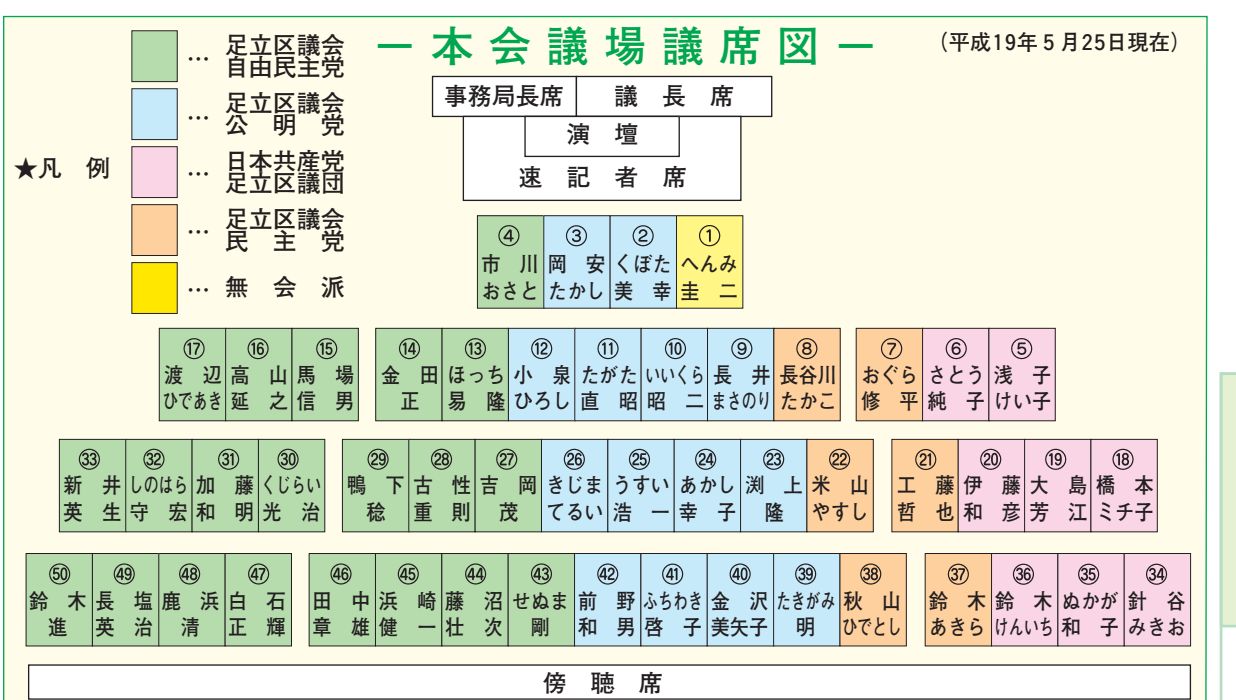

②⑨ 鴨下 稔 足立3-25-18 ☎ 3848-5733	 ③⑩ くじらい光治 伊興本町2-2-30 ☎ 3855-0752	 ③⑪ 加藤 和明 神明2-2-20 ☎ 3605-2784	 ③⑫ しのはら守宏 千住大川町6-18 ☎ 3881-3016	 ③⑬ せぬま 剛 千住宮元町10-1 ☎ 3881-3739	 ③⑭ 藤沼 壮次 本木1-3-25 ☎ 3886-6828	 ③⑮ 浜崎 健一 千住大川町6-11 ☎ 3882-7582	 ③⑯ 田中 章雄 江北3-44-11 ☎ 3899-7777

**足立区議会
公明党**
幹事長 前野和子
副幹事長 うすい浩一
副幹事長 小泉ひろし

 ②⑤ うすい浩一 千住緑町3-26-20 ☎ 3882-2844	 ②⑫ 前野 和男 東綾瀬1-12-5 ☎ 3628-1255

 ③⑬ ほっち 易隆 東和3-12-34-101 ☎ 5616-8683	 ③⑭ 金田 正 西新井2-13-12-207 ☎ 3897-2899	 ③⑮ 市川おさと 舎人5-18-25 ☎ 3857-0065	 ③⑯ 高山 延之 興野2-3-13 ☎ 3896-9321	 ③⑰ 吉岡 茂 六町3-12-3 ☎ 3850-3676	 ③⑱ 古性 重則 東綾瀬1-6-12 ☎ 3628-0011

 ⑩ いくら昭二 千住3-98-1607 ☎ 3870-5722	 ⑪ たがた直昭 鹿浜3-13-15 ☎ 3898-9518	 ⑫ 淵上 隆 伊興1-6-37-702 ☎ 3855-6502	 ⑫ きじまてるい 平野3-20-9 ☎ 3860-4407	 ⑫ たきがみ明 足立4-30-2 ☎ 3852-2020	 ⑫ 金沢美矢子 江北7-7-26 ☎ 3896-4340	 ⑫ ふちわき啓子 辰沼2-7-3 ☎ 5682-5725	 ⑫ 小泉ひろし 西新井本町4-11-6-205 ☎ 3857-2724	 ⑫ あかし幸子 関原3-32-7-103 ☎ 3886-8636

**日本共産党
足立区議団**
団長 鈴木けんいち
副団長 大かが和彦
副団長 伊藤芳江
副団長 藤島江子

 ⑭ 針谷みきお 入谷3-2-5 ☎ 3855-1587	 ⑭ 伊藤 和彦 花畑6-7-23 ☎ 3859-6952	 ⑭ 大島 芳江 千住4-16-18 ☎ 3870-3912	 ⑭ ぬかが和子 伊興1-5-3 ☎ 3854-7159	 ⑭ 鈴木けんいち 青井1-4-10 ☎ 5888-3522

 ② くぼた美幸 西保木間2-6-2-102 ☎ 3884-8094	 ③ 岡安たかし 青井3-6-3 ☎ 5681-8113	 ⑨ 長井まさのり 花畑4-19-11-305 ☎ 3858-1045

**足立区議会
民主党**
幹事長 秋山ひでとし
副幹事長 米山やすし

 ⑧ 長谷川たかこ 綾瀬2-31-9 ☎ 6380-6682	 ⑪ 工藤 哲也 千住桜木1-11-1-102 ☎ 3882-7226	 ⑮ 鈴木あきら 中川2-15-6 ☎ 3605-3680	 ⑲ 米山やすし 梅田7-19-16-119 ☎ 5681-1268	 ⑳ 秋山ひでとし 西新井本町4-2-12 ☎ 3899-5677

 ⑤ 浅子けい子 千住旭町20-12 ☎ 3870-4547	 ⑥ さとう純子 江北7-23-2 ☎ 5691-5955	 ⑧ 橋本ミチ子 梅田6-14-12 ☎ 3886-7331

 ① へんみ圭二 綾瀬7-13-18 ☎ 3606-5820	無 会 派	 ⑦ おぐら修平 新田3-20-1-304 ☎ 3911-5765

区議会ダイヤル

足立区議会自由民主党 ☎3880-5760
足立区議会公明党 ☎3880-5765
日本共産党足立区議団 ☎3880-5770
足立区議会民主党 ☎3880-5775
無会派 ☎3880-5780

足立区議会事務局 ☎3880-5996
ホームページ <http://www.gikai-adachi.jp>