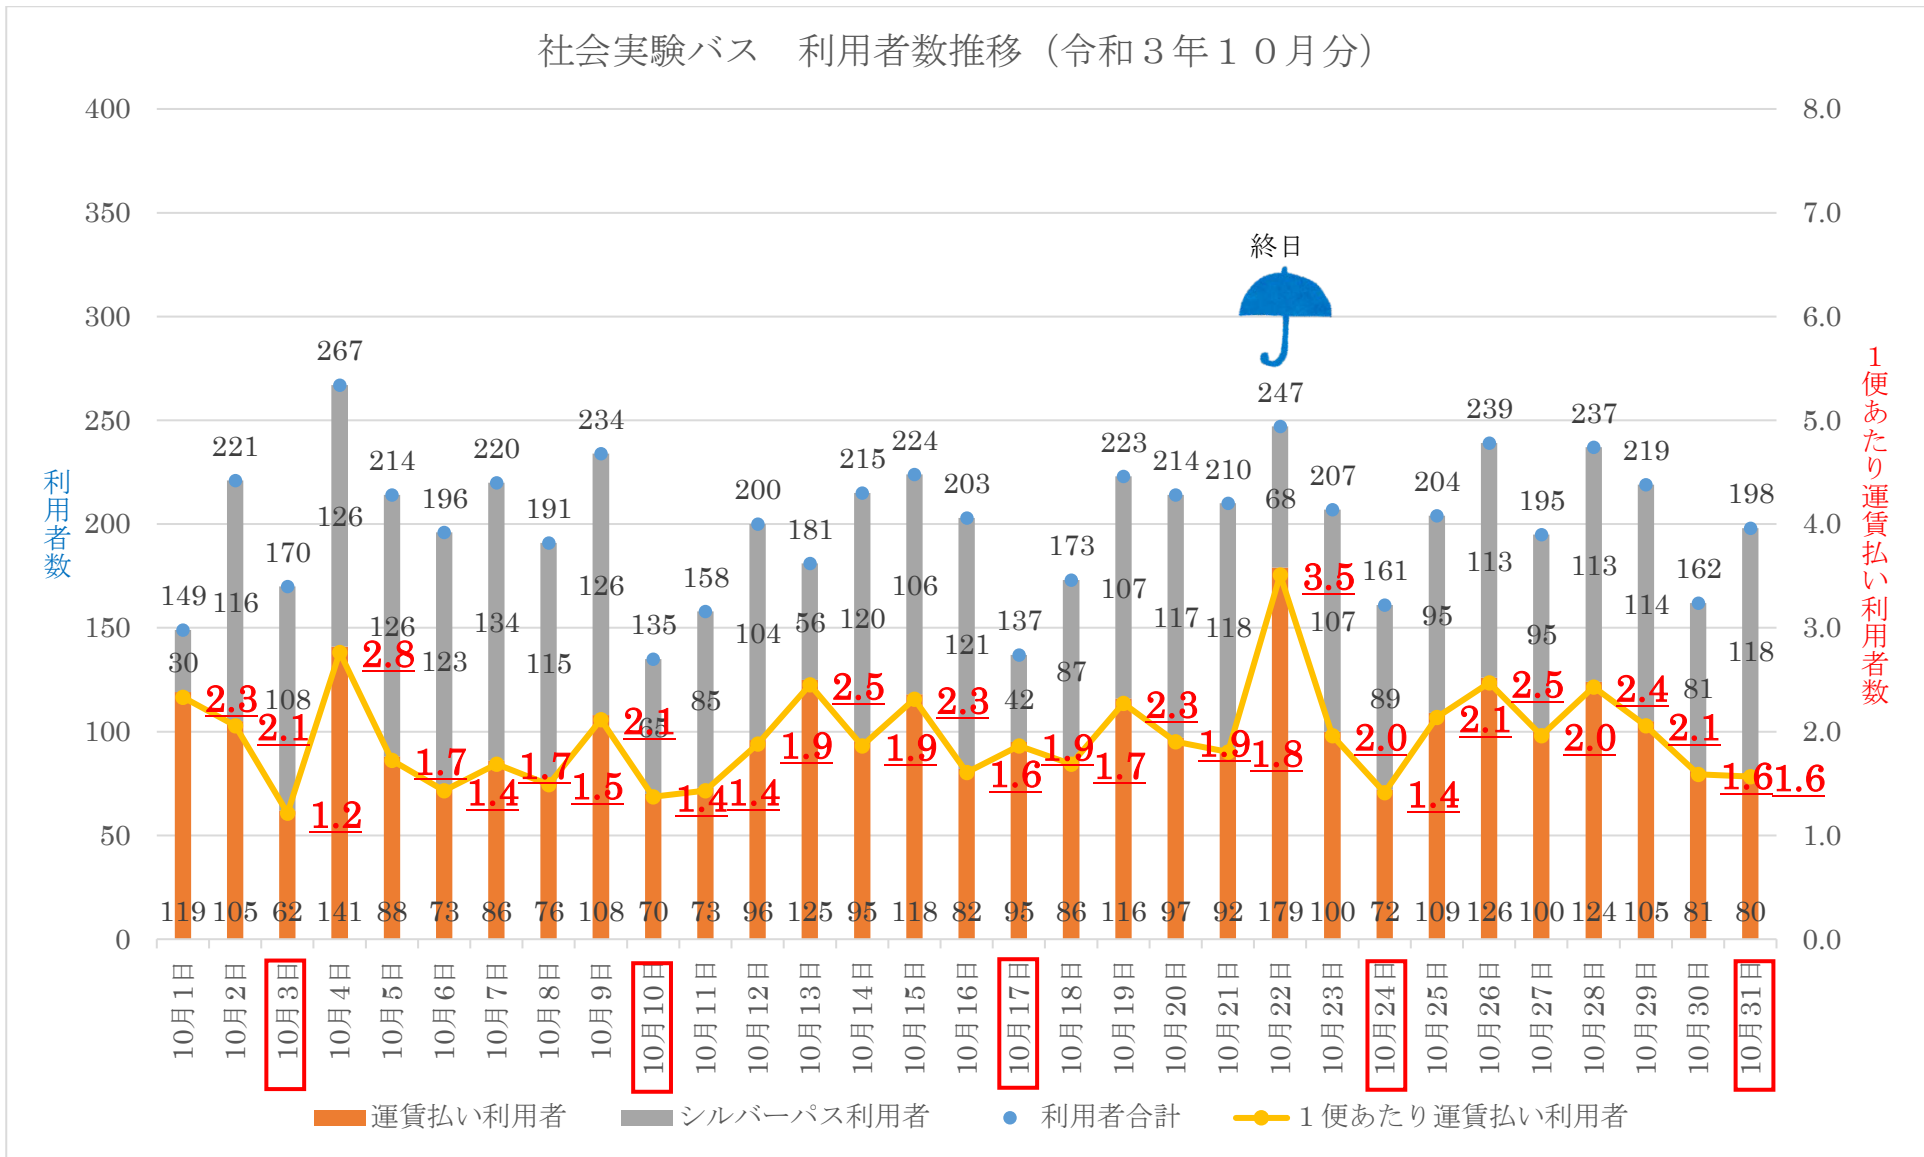

社会実験バス 利用者数推移 (令和3年10月分)

囲みは、日曜日または祝日

### 社会実験バス 利用者数推移 (令和3年11月分)

◻ 囲みは、日曜日または祝日

### 社会実験バス 利用者数推移 (令和3年12月分)

◻ 囲みは、日曜日または祝日

### 社会実験バス 利用者数推移 (令和4年1月分)

◻ 囲みは、日曜日または祝日

社会実験バス 利用者数推移（令和4年2月1日～20日分）

◻ 囲みは、日曜日または祝日