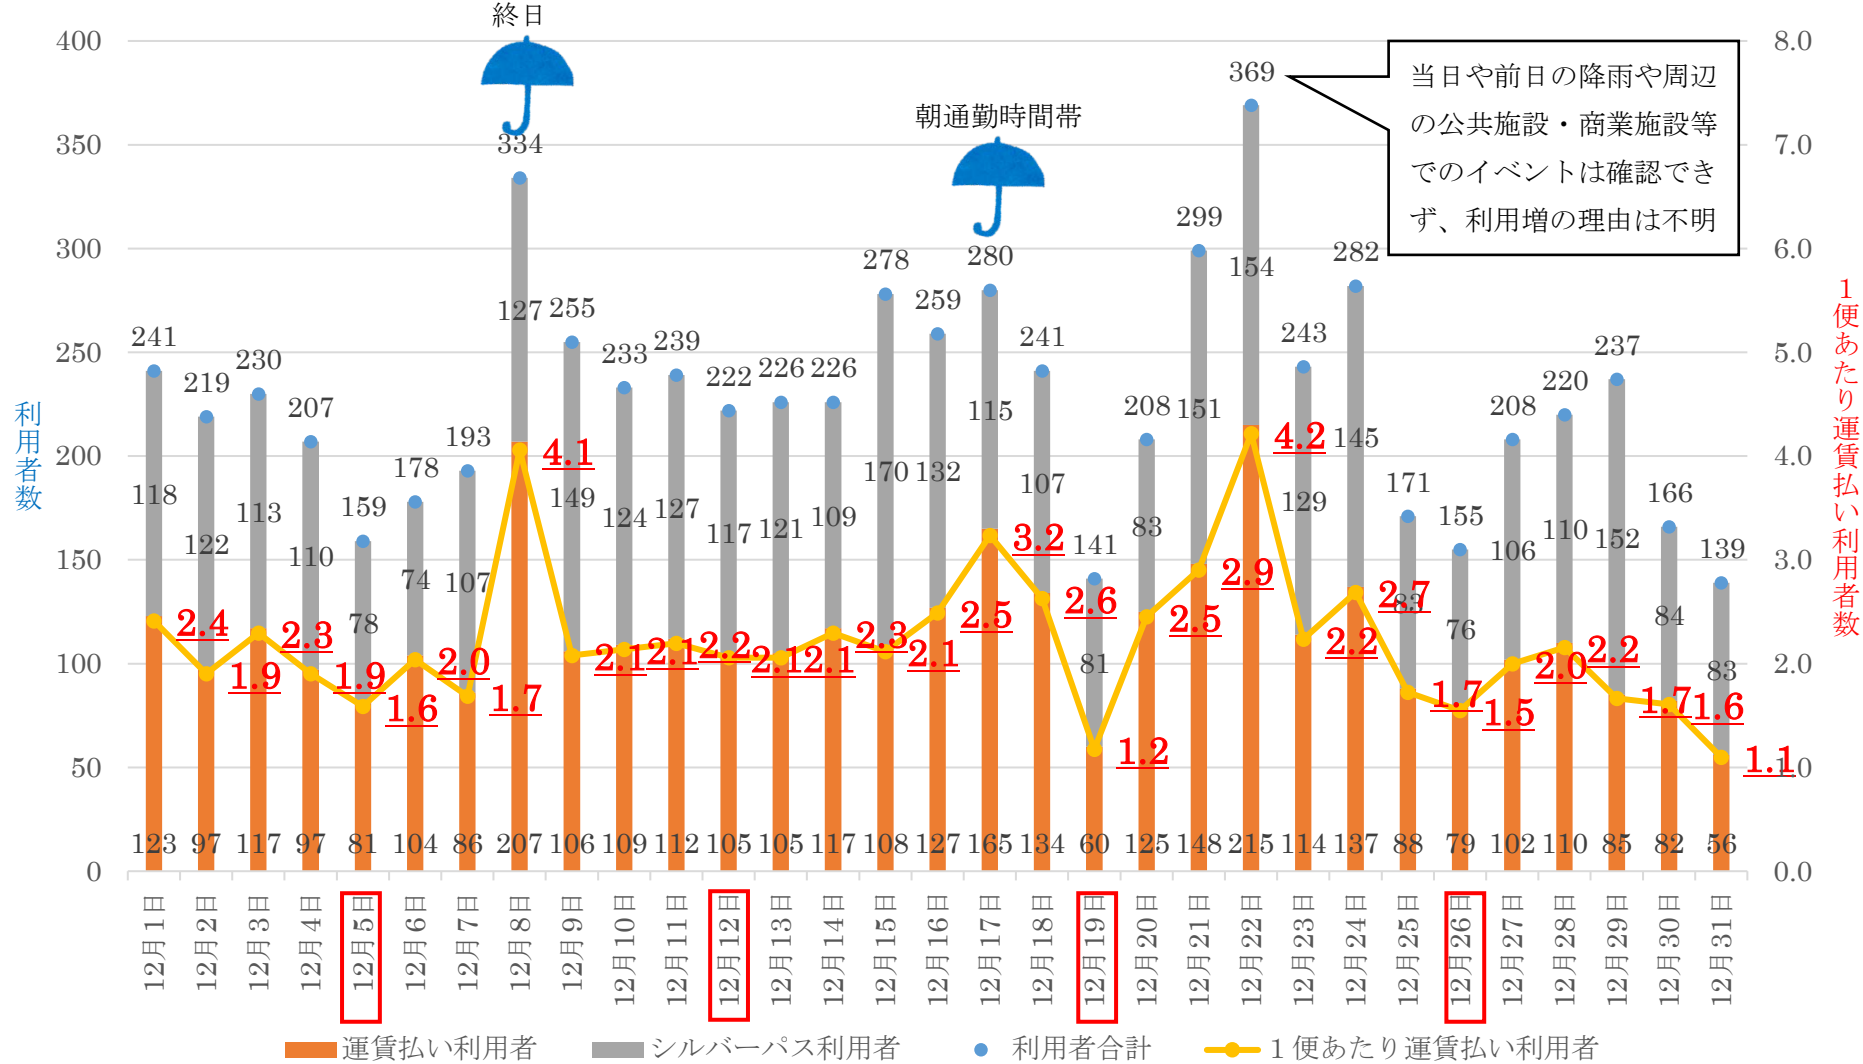

社会実験バス 利用者数推移 (令和3年10月分)

囲みは、日曜日または祝日

### 社会実験バス 利用者数推移 (令和3年11月分)

◻ 囲みは、日曜日または祝日

### 社会実験バス 利用者数推移 (令和3年12月分)

◻ 囲みは、日曜日または祝日

### 社会実験バス 利用者数推移 (令和4年1月分)

◻ 囲みは、日曜日または祝日

社会実験バス 利用者数推移（令和4年2月1日～20日分）

◻ 囲みは、日曜日または祝日