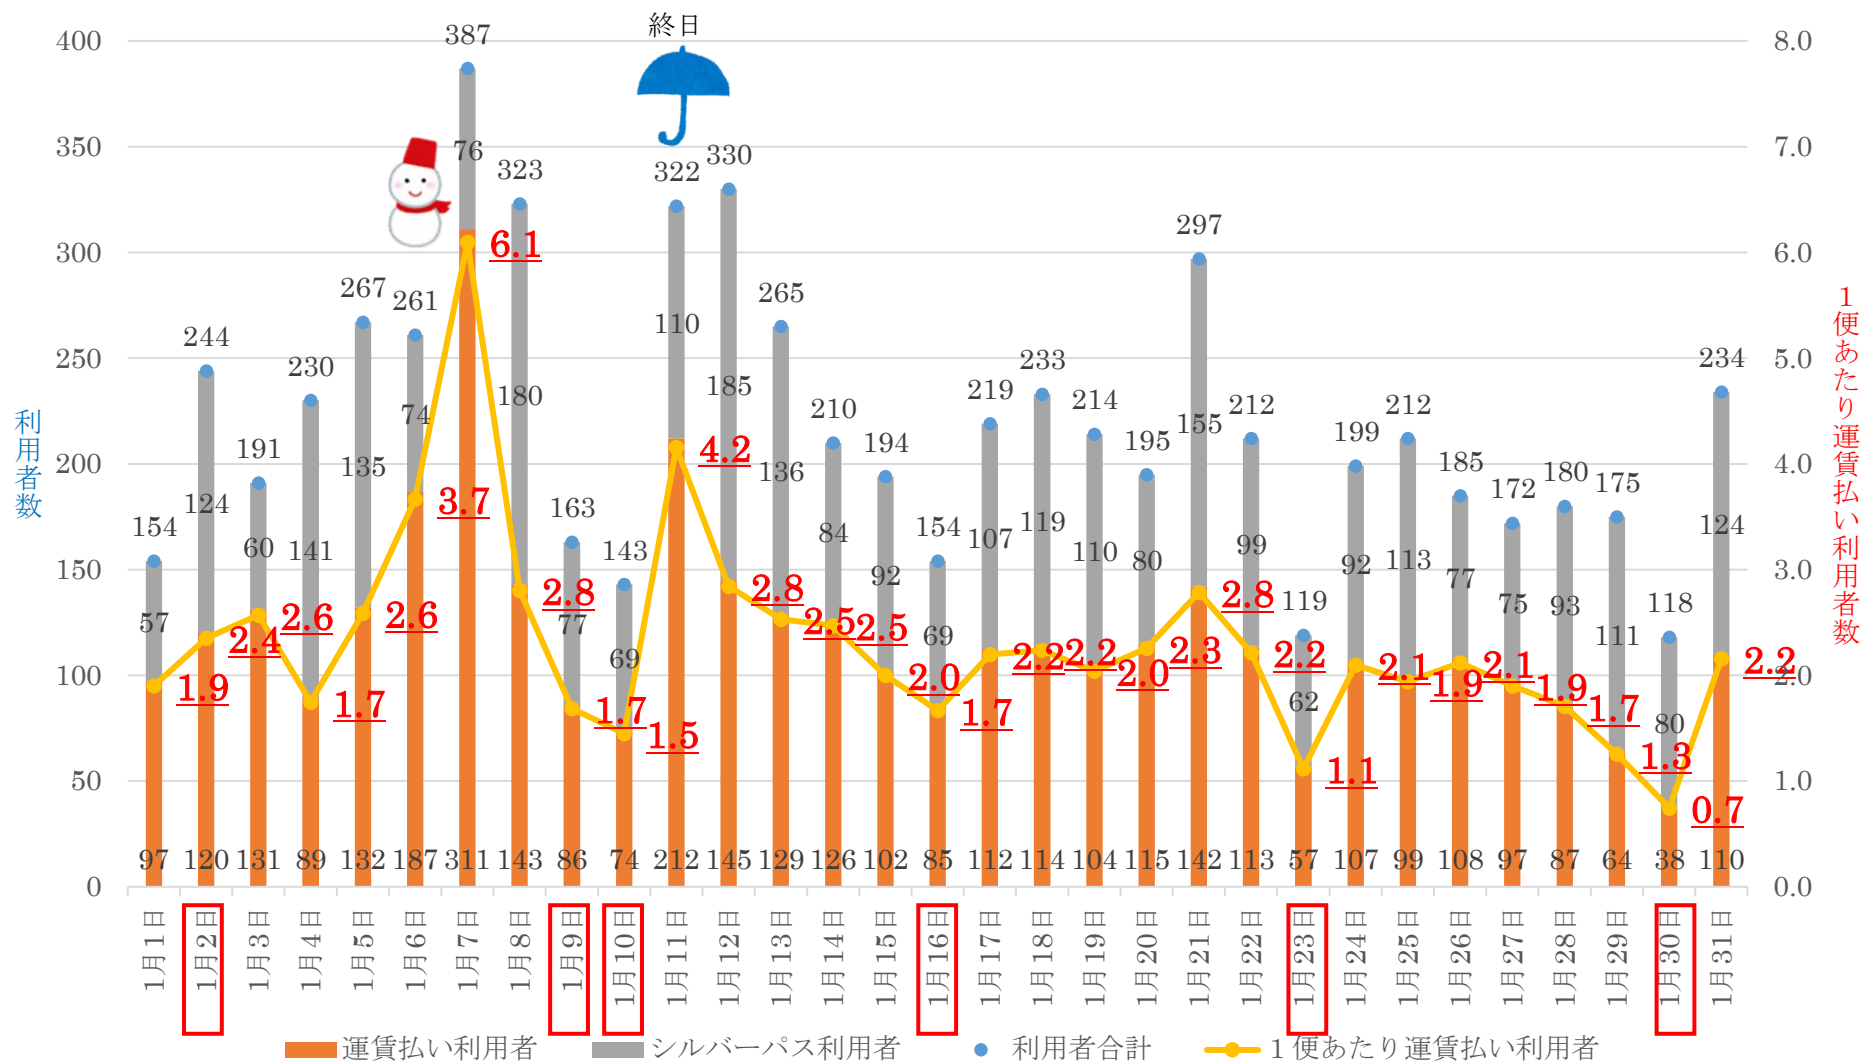

社会実験バス 利用者数推移 (令和3年10月分)

囲みは、日曜日または祝日

### 社会実験バス 利用者数推移 (令和3年11月分)

◻ 囲みは、日曜日または祝日

### 社会実験バス 利用者数推移 (令和3年12月分)

◻ 囲みは、日曜日または祝日

### 社会実験バス 利用者数推移 (令和4年1月分)

◻ 囲みは、日曜日または祝日

社会実験バス 利用者数推移（令和4年2月1日～20日分）

◻ 囲みは、日曜日または祝日