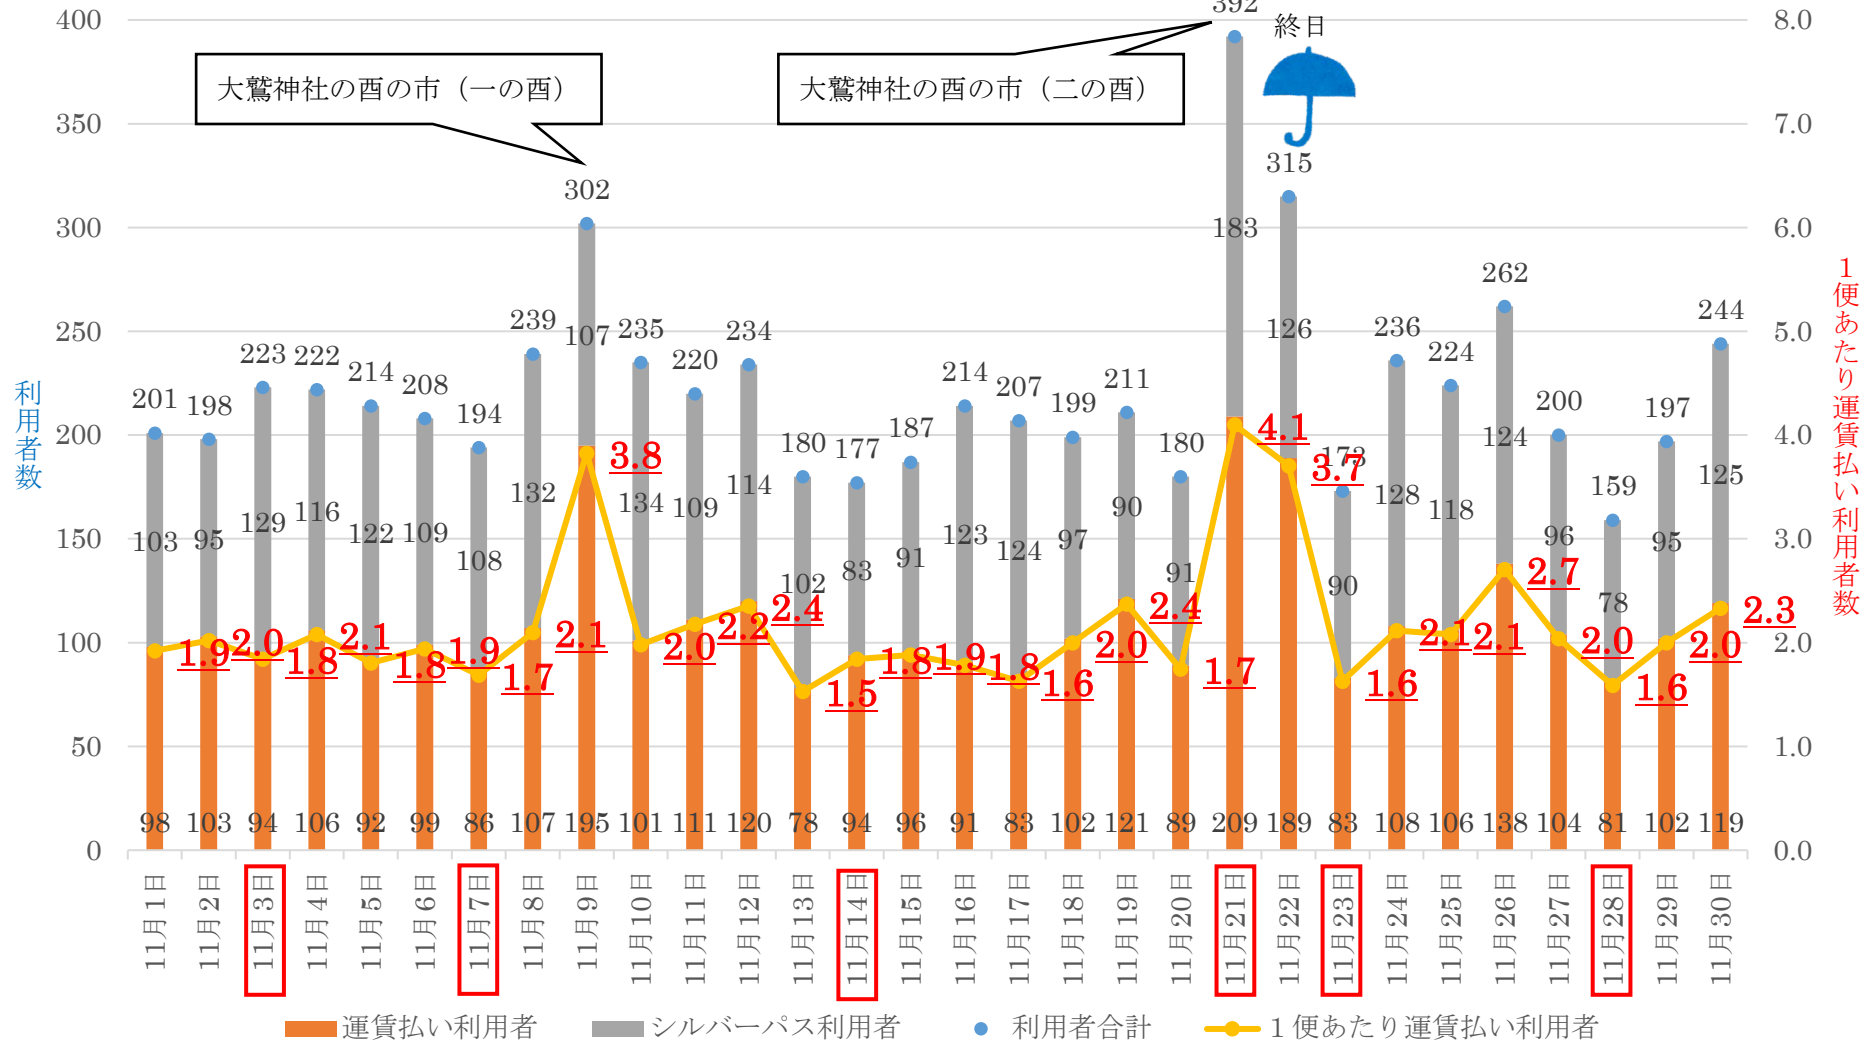

社会実験バス 利用者数推移 (令和3年10月分)

囲みは、日曜日または祝日

### 社会実験バス 利用者数推移 (令和3年11月分)

◻ 囲みは、日曜日または祝日

### 社会実験バス 利用者数推移 (令和3年12月分)

◻ 囲みは、日曜日または祝日

### 社会実験バス 利用者数推移 (令和4年1月分)

◻ 囲みは、日曜日または祝日

社会実験バス 利用者数推移（令和4年2月1日～20日分）

◻ 囲みは、日曜日または祝日