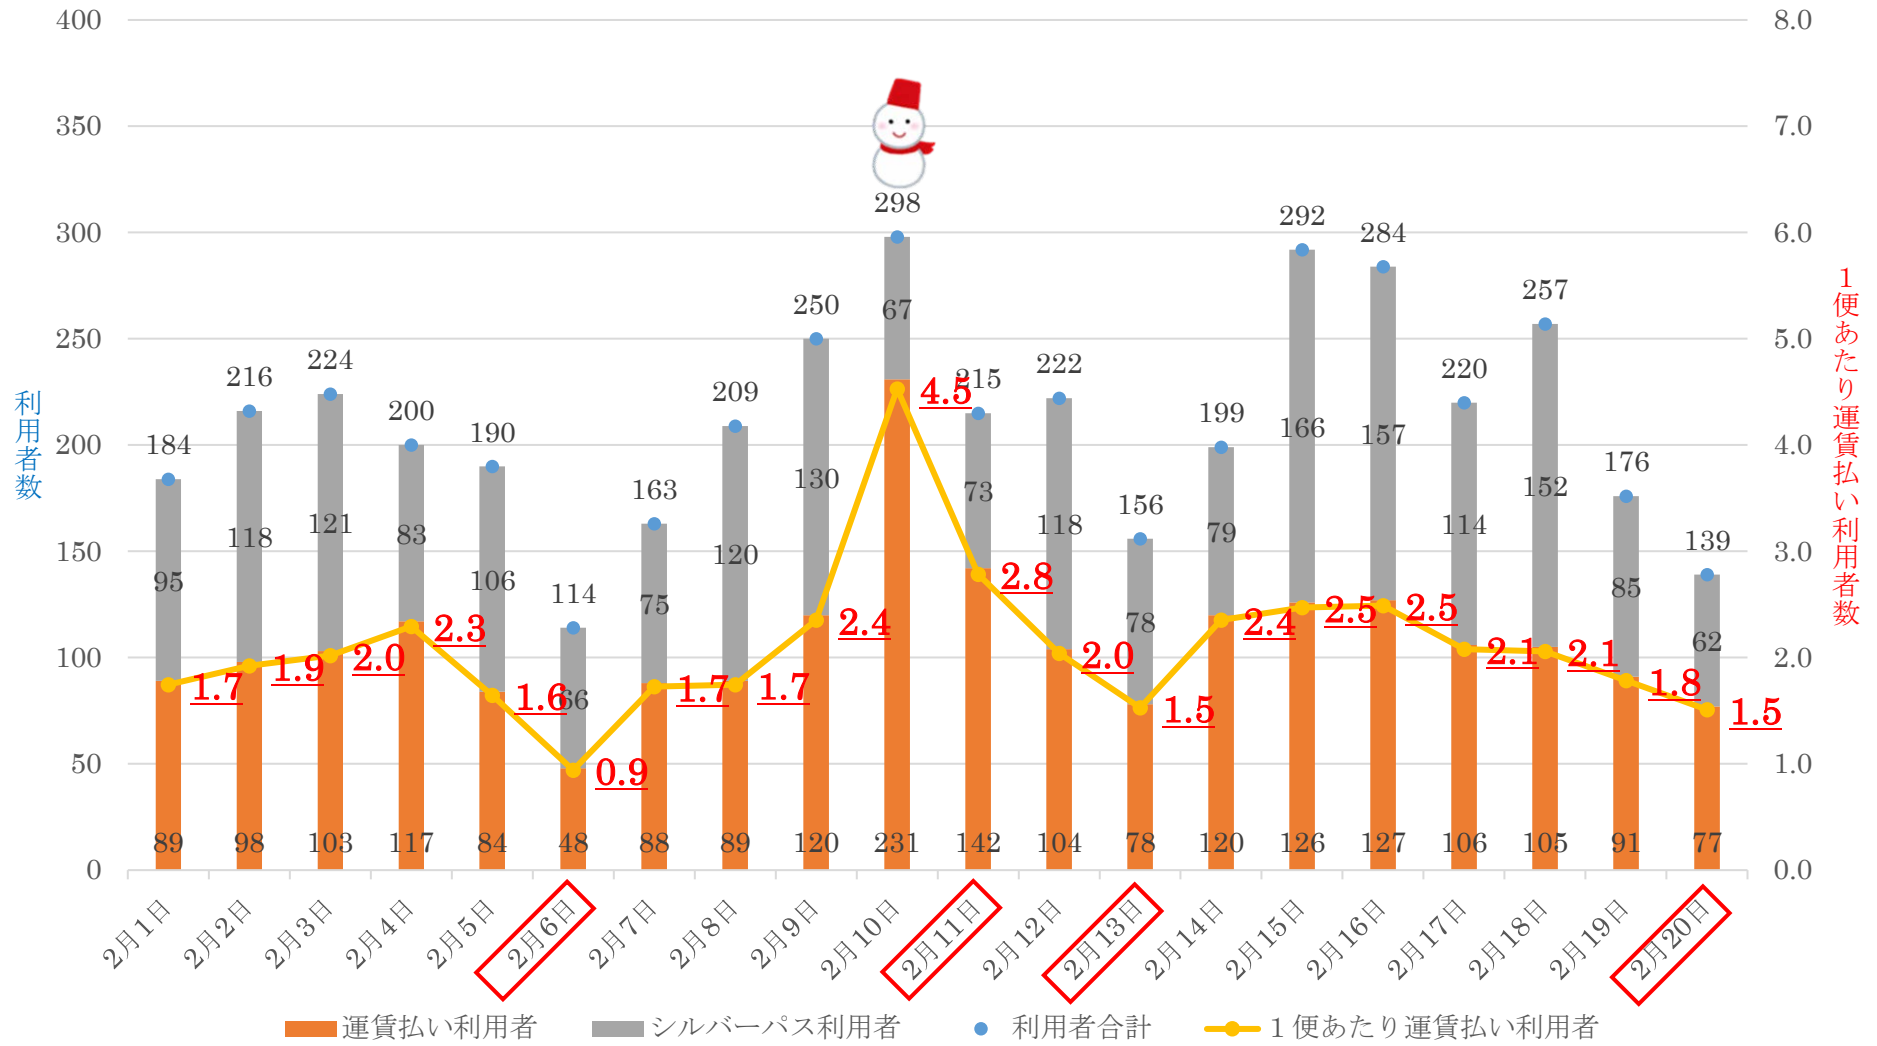

### 社会実験バス 利用者数推移 (令和3年11月分)

◻ 囲みは、日曜日または祝日

### 社会実験バス 利用者数推移 (令和3年12月分)

◻ 囲みは、日曜日または祝日

### 社会実験バス 利用者数推移 (令和4年1月分)

◻ 囲みは、日曜日または祝日

社会実験バス 利用者数推移（令和4年2月1日～20日分）

◻ 囲みは、日曜日または祝日