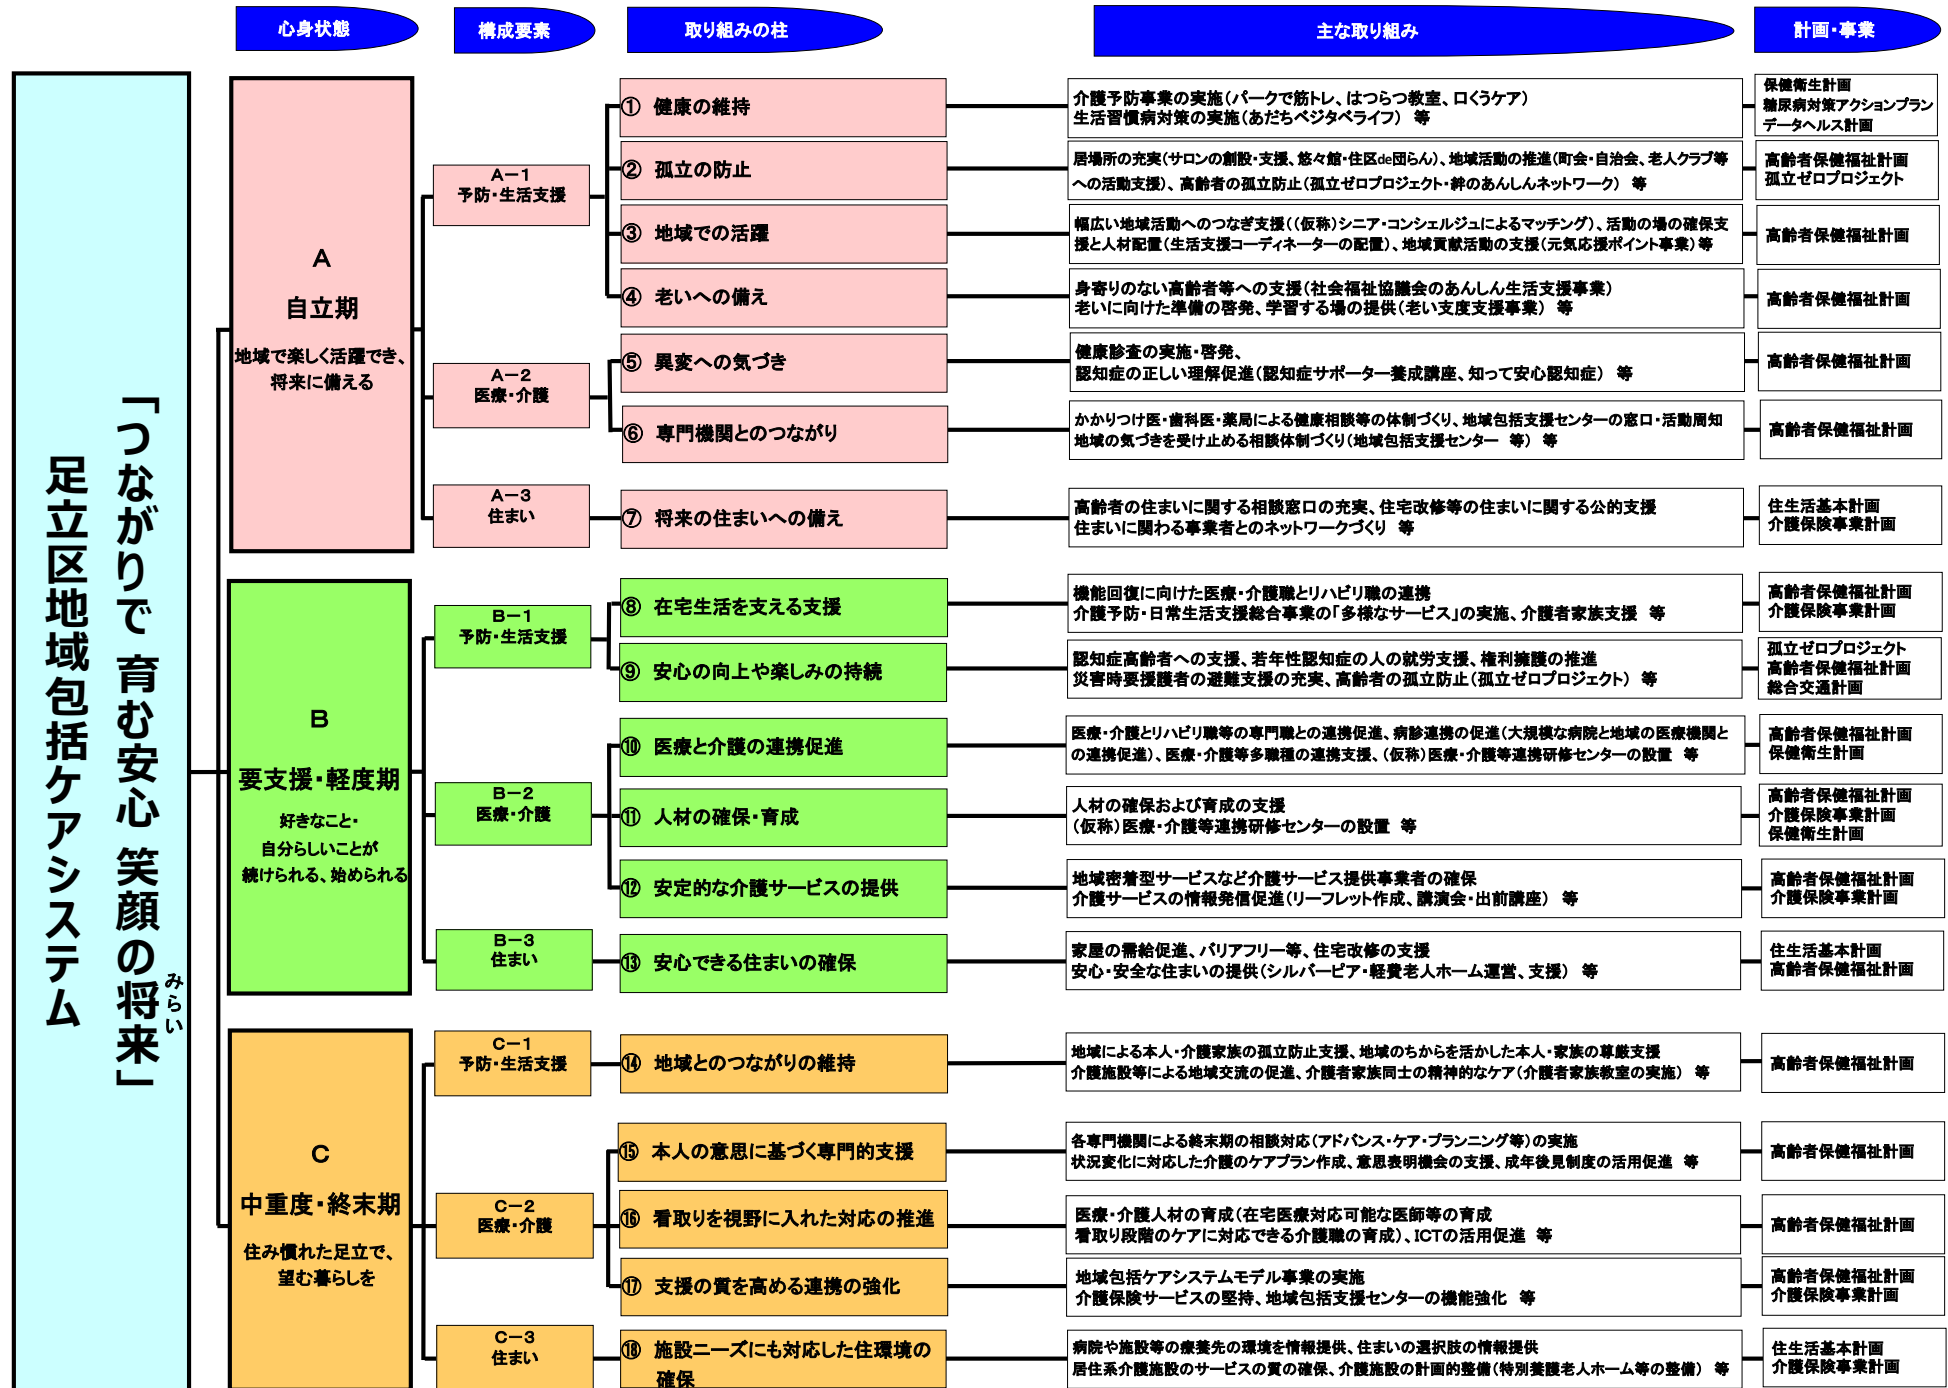

# 足立区地域包括ケアシステム体系図

「つながりで育む安心笑顔の将来」  
みらい

足立区地域包括ケアシステム