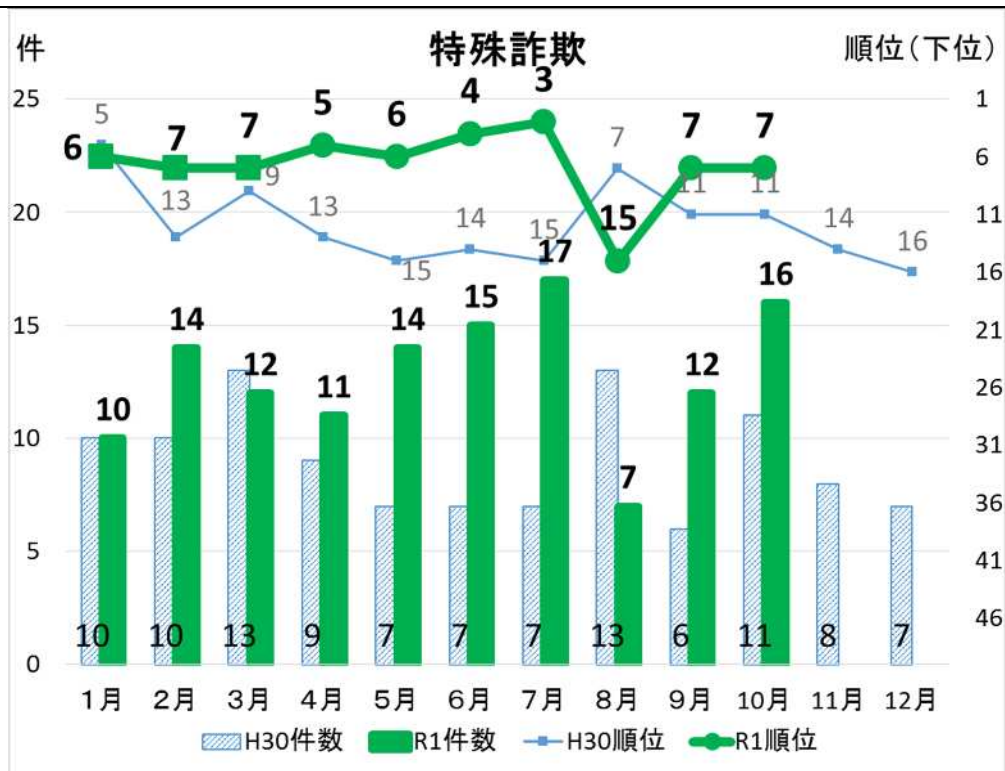

(4) 分析概要

総件数：3,941件、前年比：-430件、増減率：-9.8%

最下位（新宿区）との差：1,035件

人口比：上位13位、面積比：上位3位

自転車盗：1,361件、前年比：-61件、増減率：-4.3%

刑法犯認知件数に占める割合：34.5%（令和元年9月末33.2%）

(5) 刑法犯認知件数（10月末）に占める自転車盗難件数

(6) 刑法犯認知件数（10月末）における罪種別割合（小数点第一位まで表示）

(7) 特殊詐欺被害の認知状況

ア 都内の被害認知状況

10月末 件数 3,210件 (前年同期比 -251件)
 被害額 約64億4,847万円 (前年同期比 -約9億4,354万円)

イ 足立区内の被害認知状況

10月末 件数 128件 (前年同期比 +26件)
 被害額 約2億7,471万円 (前年同期比 +約1億479万円)

内訳

	足立区全体	千住署	西新井署	竹の塚署	綾瀬署
発生件数	128	13	54	30	31
オレオレ詐欺	42	7	13	11	11
架空請求詐欺	22	0	11	6	5
融資保証	0	0	0	0	0
還付金	27	3	14	3	7
詐欺盗	37	3	16	10	8
類似	0	0	0	0	0
被害額	27,471	1,488	13,507	8,315	4,161

被害額単位は万円

(8) 各月ごとの犯罪認知件数及び順位(23区降順)

(9) 町丁別犯罪発生状況

別紙参照

2 今後の予定

(1) 防犯・防火駅頭キャンペーンの実施

ア 実施日

(ア) 12月 7日(土) 北千住駅、綾瀬駅