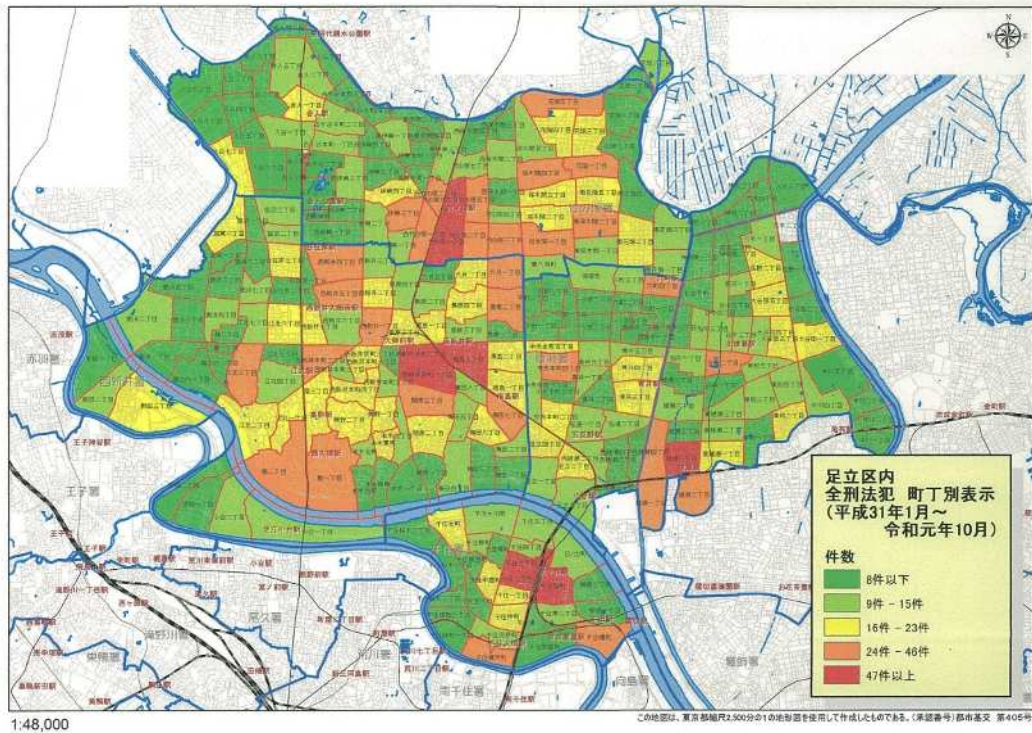

(3) 無施錠自転車への自転車警告札施策の開始

11月6日から、区内の区営及び民間の有料駐輪場において、無施錠で駐輪している自転車に対して「警告」と記載のある警告札貼付を開始した。

今後も利用者に施錠義務化の注意喚起を継続していく。

問題点
今後の方針

町丁別犯罪発生状況

1 令和元年足立区内全刑法犯（10月累計）

2 令和元年足立区内自転車盗（10月累計）

警告