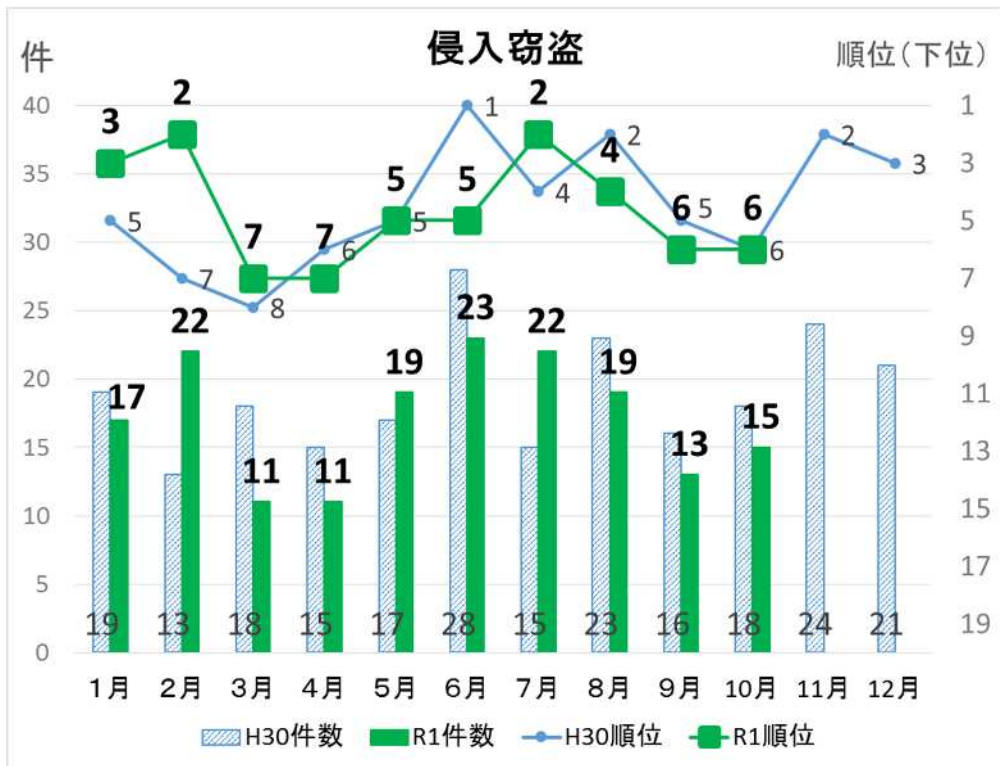

(4) 分析概要

総件数：3,941件、前年比：-430件、増減率：-9.8%

最下位（新宿区）との差：1,035件

人口比：上位13位、面積比：上位3位

自転車盗：1,361件、前年比：-61件、増減率：-4.3%

刑法犯認知件数に占める割合：34.5%（令和元年9月末33.2%）

(5) 刑法犯認知件数（10月末）に占める自転車盗難件数

(6) 刑法犯認知件数（10月末）における罪種別割合（小数点第一位まで表示）

(7) 特殊詐欺被害の認知状況

ア 都内の被害認知状況

10月末 件数 3,210件 (前年同期比 -251件)
 被害額 約64億4,847万円 (前年同期比 -約9億4,354万円)

イ 足立区内の被害認知状況

10月末 件数 128件 (前年同期比 +26件)
 被害額 約2億7,471万円 (前年同期比 +約1億479万円)

内訳

	足立区全体	千住署	西新井署	竹の塚署	綾瀬署
発生件数	128	13	54	30	31
オレオレ詐欺	42	7	13	11	11
架空請求詐欺	22	0	11	6	5
融資保証	0	0	0	0	0
還付金	27	3	14	3	7
詐欺盗	37	3	16	10	8
類似	0	0	0	0	0
被害額	27,471	1,488	13,507	8,315	4,161

被害額単位は万円

(8) 各月ごとの犯罪認知件数及び順位(23区降順)

(9) 町丁別犯罪発生状況

別紙参照

2 今後の予定

(1) 防犯・防火駅頭キャンペーンの実施

ア 実施日

(ア) 12月 7日(土) 北千住駅、綾瀬駅