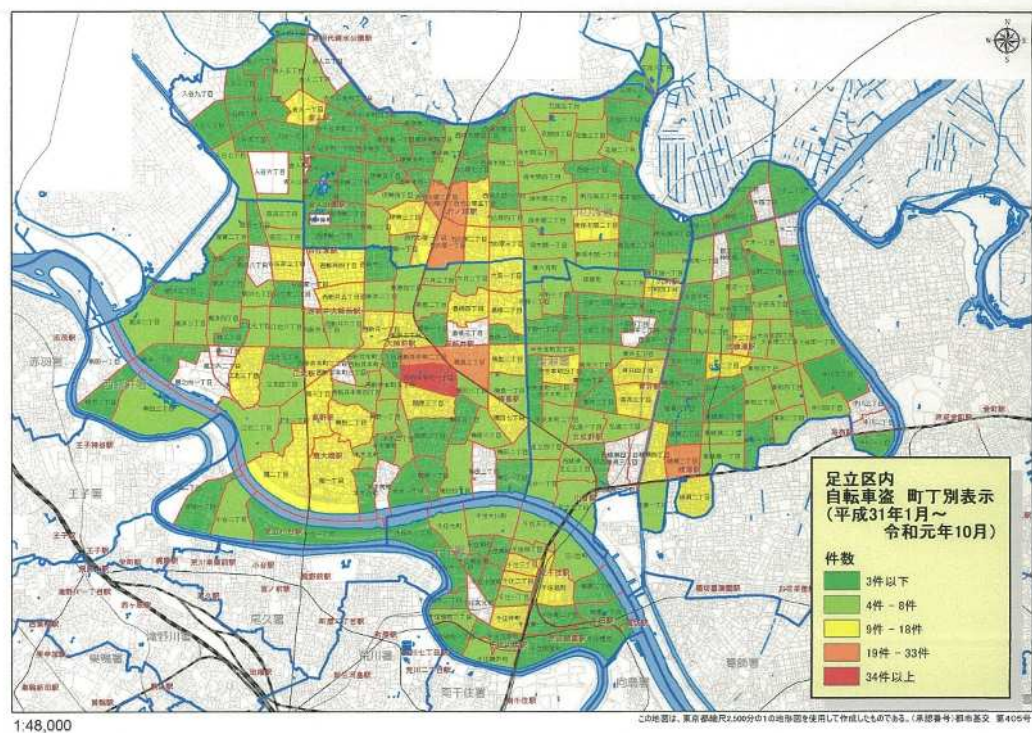

2 令和元年足立区内自転車盗（10月累計）