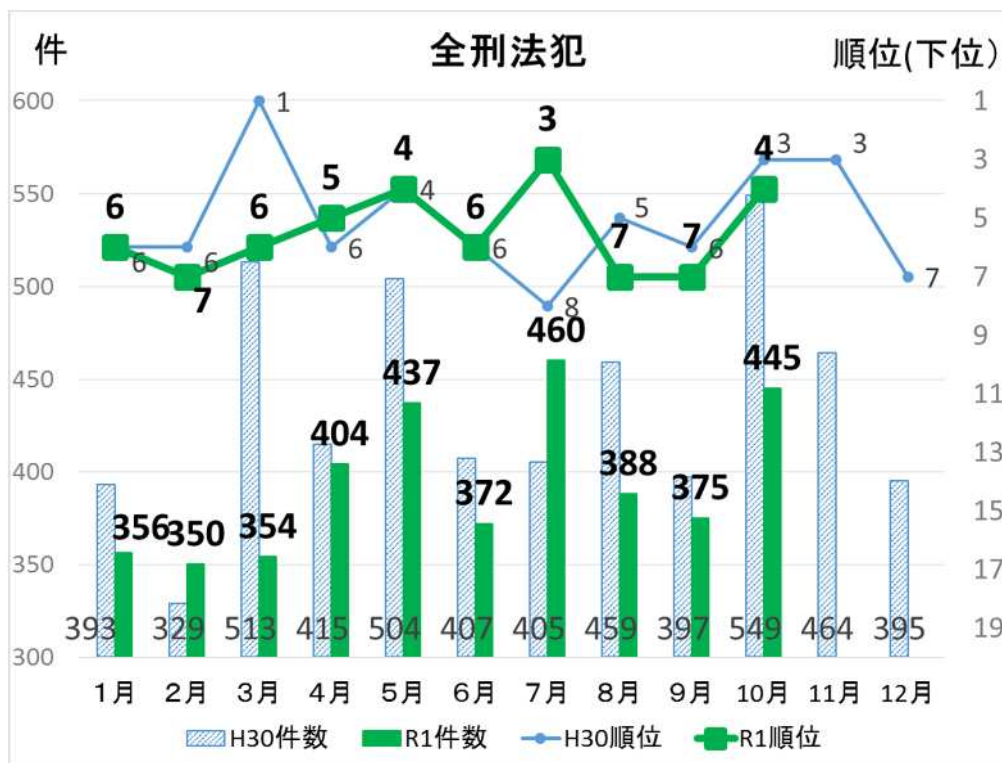

(4) 分析概要

総件数：3,941件、前年比：-430件、増減率：-9.8%

最下位（新宿区）との差：1,035件

人口比：上位13位、面積比：上位3位

自転車盗：1,361件、前年比：-61件、増減率：-4.3%

刑法犯認知件数に占める割合：34.5%（令和元年9月末33.2%）

(5) 刑法犯認知件数（10月末）に占める自転車盗難件数

(6) 刑法犯認知件数（10月末）における罪種別割合（小数点第一位まで表示）

(7) 特殊詐欺被害の認知状況

ア 都内の被害認知状況

10月末 件数 3,210件 (前年同期比 -251件)
 被害額 約64億4,847万円 (前年同期比 -約9億4,354万円)

イ 足立区内の被害認知状況

10月末 件数 128件 (前年同期比 +26件)
 被害額 約2億7,471万円 (前年同期比 +約1億479万円)

内訳

	足立区全体	千住署	西新井署	竹の塚署	綾瀬署
発生件数	128	13	54	30	31
オレオレ詐欺	42	7	13	11	11
架空請求詐欺	22	0	11	6	5
融資保証	0	0	0	0	0
還付金	27	3	14	3	7
詐欺盗	37	3	16	10	8
類似	0	0	0	0	0
被害額	27,471	1,488	13,507	8,315	4,161

被害額単位は万円

(8) 各月ごとの犯罪認知件数及び順位(23区降順)

(9) 町丁別犯罪発生状況

別紙参照

2 今後の予定

(1) 防犯・防火駅頭キャンペーンの実施

ア 実施日

(ア) 12月 7日(土) 北千住駅、綾瀬駅