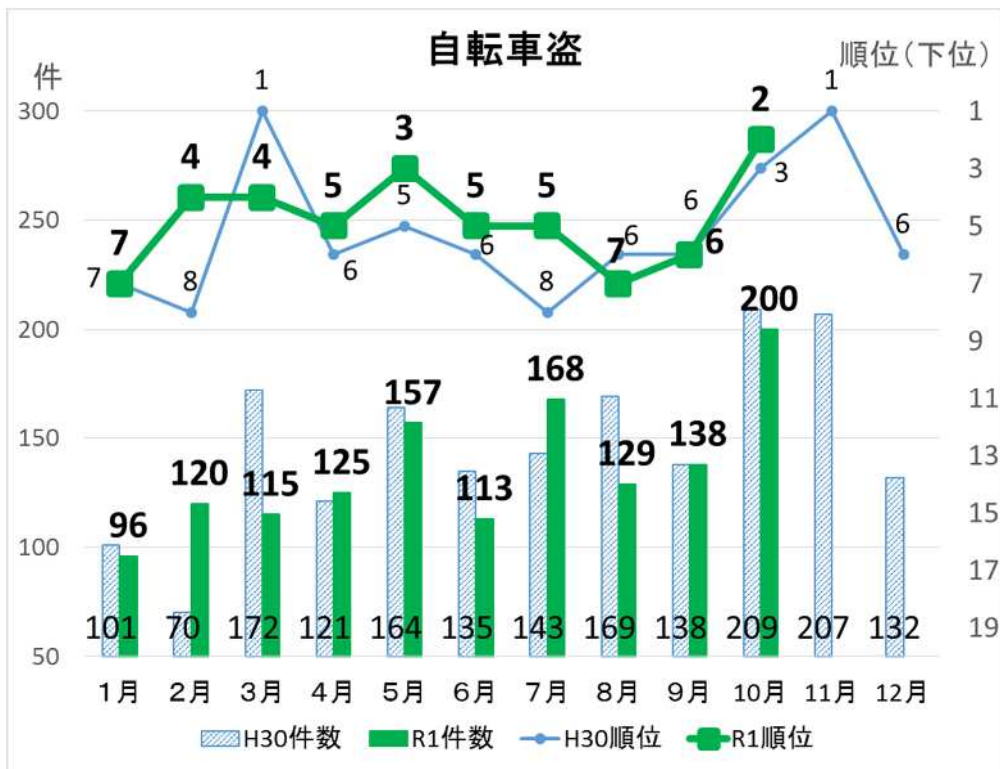

総務委員会情報連絡

令和元年12月5日

件名	区内刑法犯認知件数と今後の予定について									
所管部課名	危機管理部危機管理課 犯罪抑止担当課									
内 容	1 令和元年(10月)の刑法犯認知件数									
	(1) 区内の状況									
		10月中	元年累計	前年同期比	足立区の罪種別順 (元年累計・降順)					
	合計	445	3,941	430	6位					
	凶悪犯	0	14	5	13位					
	粗暴犯	22	298	68	5位					
	侵入窃盗	15	172	10	3位					
	非侵入窃盗	313	2,652	246	6位					
	自転車(内数)	200	1,361	61	5位					
	その他	95	805	101	5位					
(2) 区内警察署別状況										
	足立区全体	千住署	西新井署	竹の塚署	綾瀬署					
10月単月	445	51	152	137	105					
令和元年	3,941	523	1,427	1,004	987					
平成30年	4,371	601	1,521	1,103	1,146					
増減	-430	-78	-94	-99	-159					
増減比	-9.8%	-13.0%	-6.2%	-9.0%	-13.9%					
(3) 23区比較										
	最下位	2位	3位	4位	5位	6位	7位	8位		
全刑法犯 (昨年同月)	新宿区 4,976件 (5,359件)	世田谷区 4,302件 (5,020件)	大田区 4,138件 (4,453件)	渋谷区 4,042件 (4,451件)	江戸川区 3,965件 (4,579件)	足立区 3,941件 (4,371件)	練馬区 3,831件 (3,810件)	豊島区 3,440件 (3,679件)		
	674	164	96	77	24	110	391			
自転車盗 (昨年同月)	大田区 1,703件 (1,804件)	練馬区 1,644件 (1,749件)	世田谷区 1,637件 (1,973件)	江戸川区 1,510件 (1,804件)	足立区 1,361件 (1,422件)	板橋区 1,242件 (1,279件)	葛飾区 1,108件 (1,240件)	新宿区 940件 (999件)		
	59	7	127	149	119	134	168			
順位間の数値については、左右順位との差										

(4) 分析概要

総件数：3,941件、前年比：-430件、増減率：-9.8%

最下位（新宿区）との差：1,035件

人口比：上位13位、面積比：上位3位

自転車盗：1,361件、前年比：-61件、増減率：-4.3%

刑法犯認知件数に占める割合：34.5%（令和元年9月末33.2%）

(5) 刑法犯認知件数（10月末）に占める自転車盗難件数

(6) 刑法犯認知件数（10月末）における罪種別割合（小数点第一位まで表示）

(7) 特殊詐欺被害の認知状況

ア 都内の被害認知状況

10月末 件数 3,210件 (前年同期比 -251件)
 被害額 約64億4,847万円 (前年同期比 -約9億4,354万円)

イ 足立区内の被害認知状況

10月末 件数 128件 (前年同期比 +26件)
 被害額 約2億7,471万円 (前年同期比 +約1億479万円)

内訳

	足立区全体	千住署	西新井署	竹の塚署	綾瀬署
発生件数	128	13	54	30	31
オレオレ詐欺	42	7	13	11	11
架空請求詐欺	22	0	11	6	5
融資保証	0	0	0	0	0
還付金	27	3	14	3	7
詐欺盗	37	3	16	10	8
類似	0	0	0	0	0
被害額	27,471	1,488	13,507	8,315	4,161

被害額単位は万円

(8) 各月ごとの犯罪認知件数及び順位(23区降順)

(9) 町丁別犯罪発生状況

別紙参照

2 今後の予定

(1) 防犯・防火駅頭キャンペーンの実施

ア 実施日

(ア) 12月 7日(土) 北千住駅、綾瀬駅