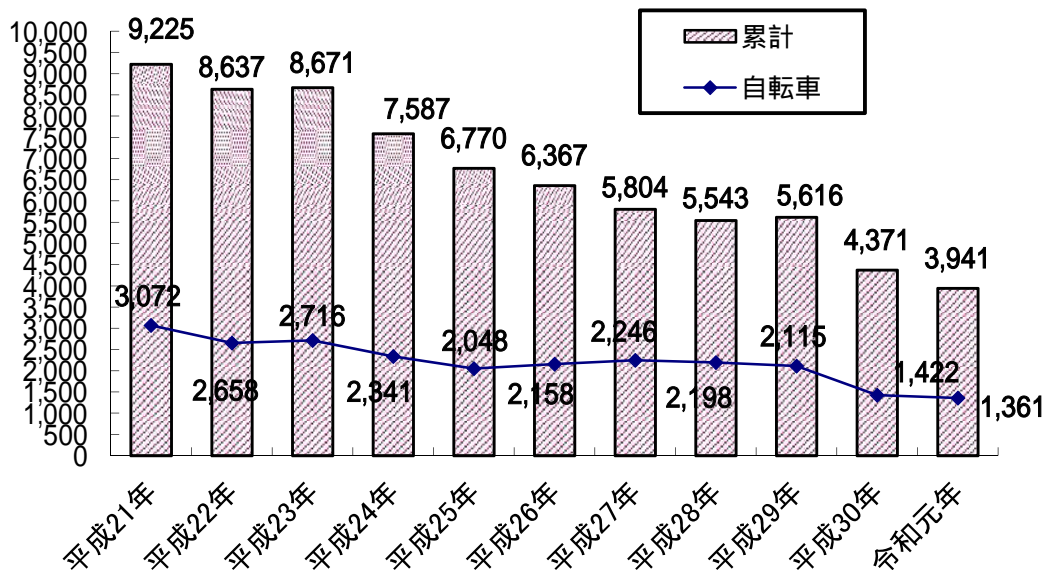

(4) 分析概要

総件数：3,941件、前年比：-430件、増減率：-9.8%

最下位（新宿区）との差：1,035件

人口比：上位13位、面積比：上位3位

自転車盗：1,361件、前年比：-61件、増減率：-4.3%

刑法犯認知件数に占める割合：34.5%（令和元年9月末33.2%）

(5) 刑法犯認知件数（10月末）に占める自転車盗難件数

(6) 刑法犯認知件数（10月末）における罪種別割合（小数点第一位まで表示）

(7) 特殊詐欺被害の認知状況

ア 都内の被害認知状況

10月末 件数 3,210件 (前年同期比 -251件)
 被害額 約64億4,847万円 (前年同期比 -約9億4,354万円)

イ 足立区内の被害認知状況

10月末 件数 128件 (前年同期比 +26件)
 被害額 約2億7,471万円 (前年同期比 +約1億479万円)

内訳

	足立区全体	千住署	西新井署	竹の塚署	綾瀬署
発生件数	128	13	54	30	31
オレオレ詐欺	42	7	13	11	11
架空請求詐欺	22	0	11	6	5
融資保証	0	0	0	0	0
還付金	27	3	14	3	7
詐欺盗	37	3	16	10	8
類似	0	0	0	0	0
被害額	27,471	1,488	13,507	8,315	4,161