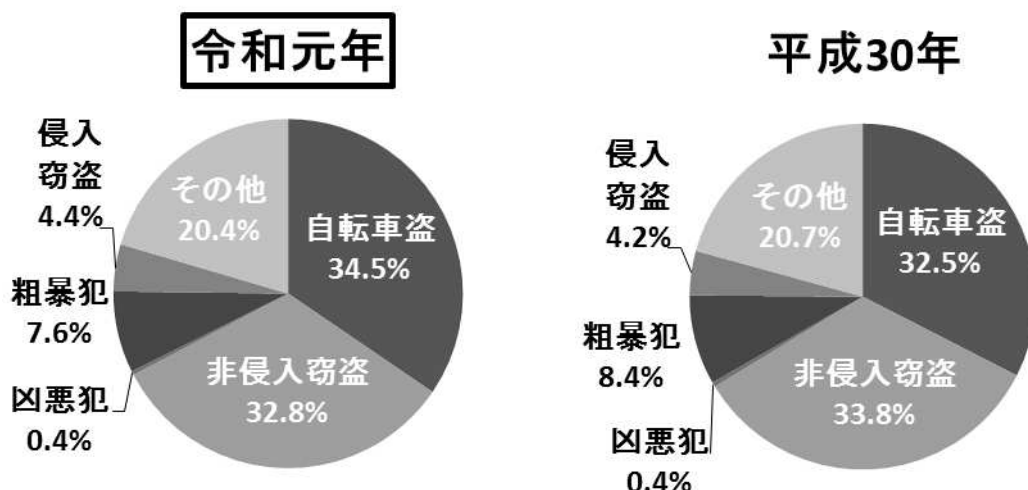

総務委員会情報連絡

令和元年12月5日

件名	区内刑法犯認知件数と今後の予定について									
所管部課名	危機管理部危機管理課 犯罪抑止担当課									
内 容	1 令和元年(10月)の刑法犯認知件数									
	(1) 区内の状況									
		10月中	元年累計	前年同期比	足立区の罪種別順 (元年累計・降順)					
	合計	445	3,941	430	6位					
	凶悪犯	0	14	5	13位					
	粗暴犯	22	298	68	5位					
	侵入窃盗	15	172	10	3位					
	非侵入窃盗	313	2,652	246	6位					
	自転車(内数)	200	1,361	61	5位					
	その他	95	805	101	5位					
(2) 区内警察署別状況										
	足立区全体	千住署	西新井署	竹の塚署	綾瀬署					
10月単月	445	51	152	137	105					
令和元年	3,941	523	1,427	1,004	987					
平成30年	4,371	601	1,521	1,103	1,146					
増減	-430	-78	-94	-99	-159					
増減比	-9.8%	-13.0%	-6.2%	-9.0%	-13.9%					
(3) 23区比較										
	最下位	2位	3位	4位	5位	6位	7位	8位		
全刑法犯 (昨年同月)	新宿区 4,976件 (5,359件)	世田谷区 4,302件 (5,020件)	大田区 4,138件 (4,453件)	渋谷区 4,042件 (4,451件)	江戸川区 3,965件 (4,579件)	足立区 3,941件 (4,371件)	練馬区 3,831件 (3,810件)	豊島区 3,440件 (3,679件)		
	674	164	96	77	24	110	391			
自転車盗 (昨年同月)	大田区 1,703件 (1,804件)	練馬区 1,644件 (1,749件)	世田谷区 1,637件 (1,973件)	江戸川区 1,510件 (1,804件)	足立区 1,361件 (1,422件)	板橋区 1,242件 (1,279件)	葛飾区 1,108件 (1,240件)	新宿区 940件 (999件)		
	59	7	127	149	119	134	168			
順位間の数値については、左右順位との差										

(4) 分析概要

総件数：3,941件、前年比：-430件、増減率：-9.8%

最下位（新宿区）との差：1,035件

人口比：上位13位、面積比：上位3位

自転車盗：1,361件、前年比：-61件、増減率：-4.3%

刑法犯認知件数に占める割合：34.5%（令和元年9月末33.2%）

(5) 刑法犯認知件数（10月末）に占める自転車盗難件数

(6) 刑法犯認知件数（10月末）における罪種別割合（小数点第一位まで表示）

(7) 特殊詐欺被害の認知状況

ア 都内の被害認知状況

10月末 件数 3,210件 (前年同期比 -251件)
 被害額 約64億4,847万円 (前年同期比 -約9億4,354万円)

イ 足立区内の被害認知状況

10月末 件数 128件 (前年同期比 +26件)
 被害額 約2億7,471万円 (前年同期比 +約1億479万円)

内訳

	足立区全体	千住署	西新井署	竹の塚署	綾瀬署
発生件数	128	13	54	30	31
オレオレ詐欺	42	7	13	11	11
架空請求詐欺	22	0	11	6	5
融資保証	0	0	0	0	0
還付金	27	3	14	3	7
詐欺盗	37	3	16	10	8
類似	0	0	0	0	0
被害額	27,471	1,488	13,507	8,315	4,161